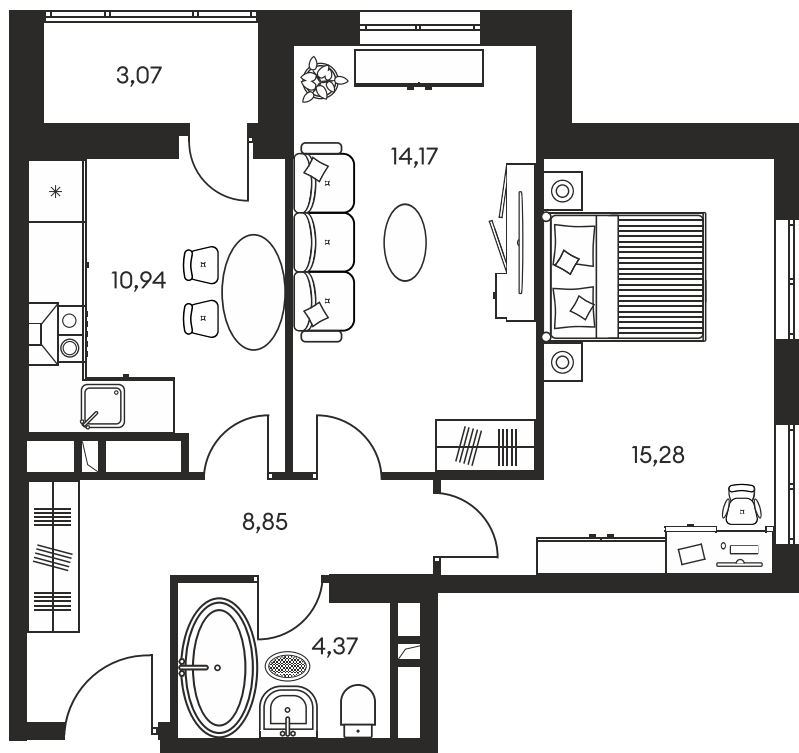

Номер: 578

Отсканируйте QR-код и
смотрите на сайте
культураростов.рф

2 КОМНАТНАЯ 57.85 М²

Цена по запросу

Корпус	1	Этаж	17
Секция	секция 1.3		

Адрес офиса продаж
г Ростов-на-Дону, ул Текучева, д 203

18.10.2024, 05:57