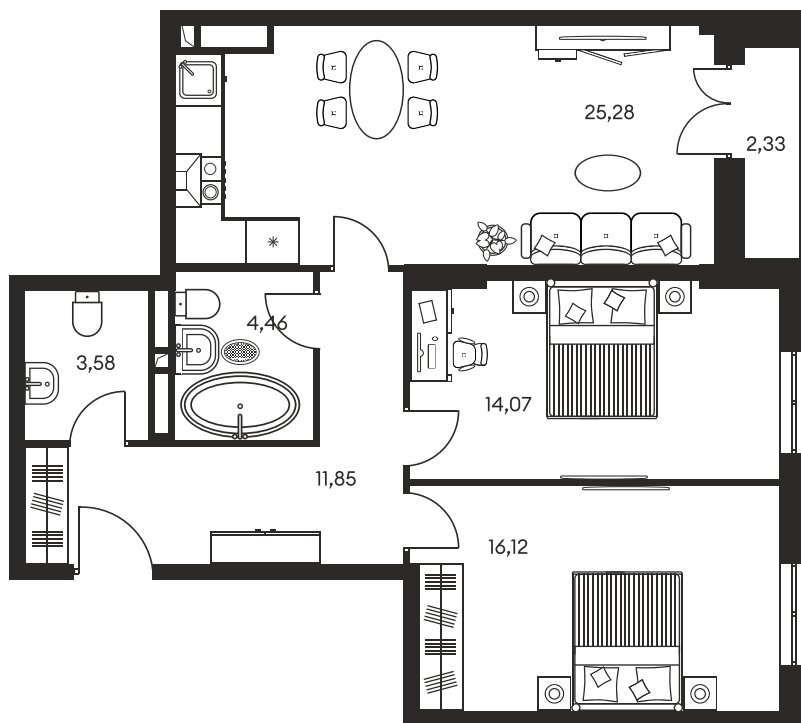

Номер: 216

3 КОМНАТНАЯ 78.68 М²

Отсканируйте QR-код и
смотрите на сайте
культураростов.рф

Цена по запросу

Корпус	1	Этаж	5
Секция	секция 1.2		

Адрес офиса продаж
г Ростов-на-Дону, ул Текучева, д 203

09.08.2024, 17:55