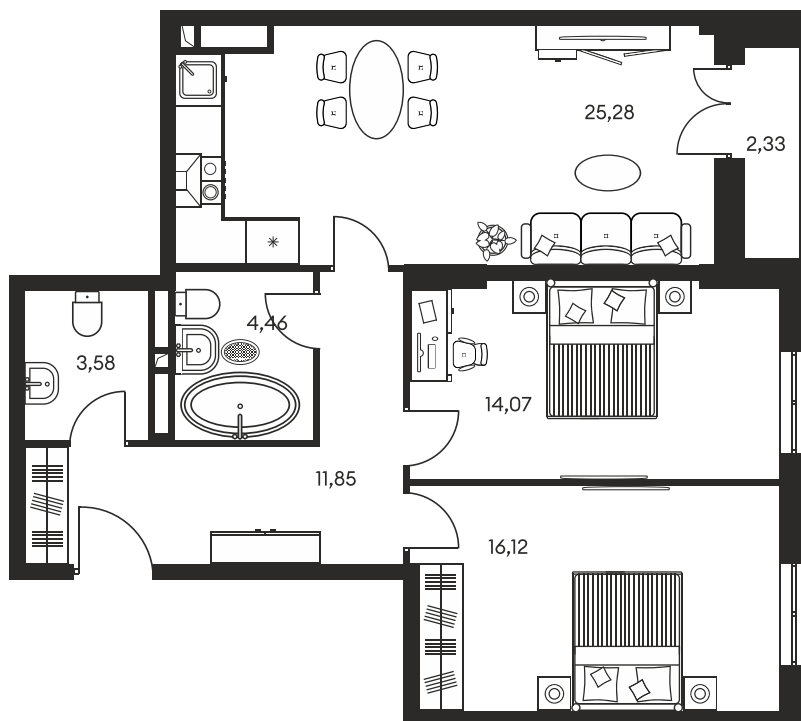

Номер: 216

3 КОМНАТНАЯ 78.68 М²

Отсканируйте QR-код и
смотрите на сайте
культураростов.рф

Цена по запросу

Корпус	1	Этаж	5
Секция	секция 1.2		

Адрес офиса продаж
г Ростов-на-Дону, ул Текучева, д 203

30.10.2024, 18:33