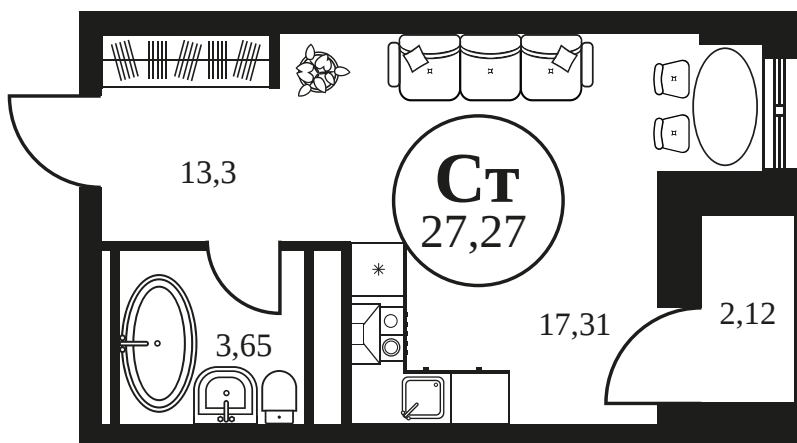

Номер: 765

3 КОМНАТНАЯ 84.32 М²

Отсканируйте QR-код и
смотрите на сайте
культураростов.рф

Цена по запросу

Корпус	2	Этаж	4
Секция	секция 2.3		

Адрес офиса продаж
г Ростов-на-Дону, ул Текучева, д 203

14.03.2025 09:48 (Мск)