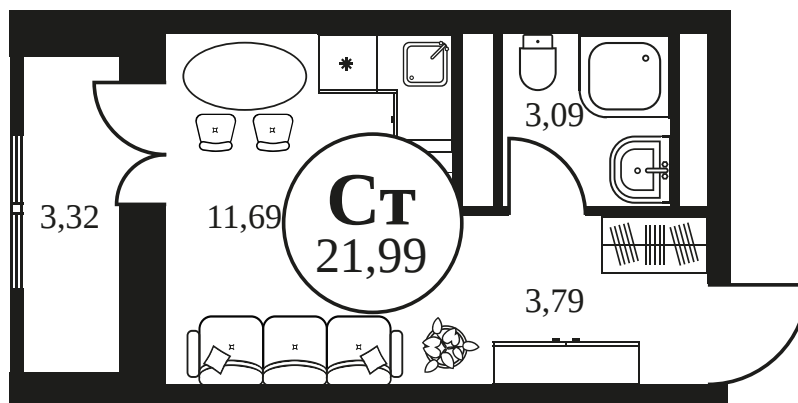

Номер: 1002

Студия 22.04 м<sup>2</sup>

Отсканируйте QR-код и  
смотрите на сайте  
культура.ростов.рф

## Цена по запросу

Корпус	2	Этаж	19
Секция	секция 2.3		

16.06.2026 19:26 (Мск)

Не является публичной офертой, цена может быть скорректирована.  
Информация взята с сайта «культура.ростов.рф».