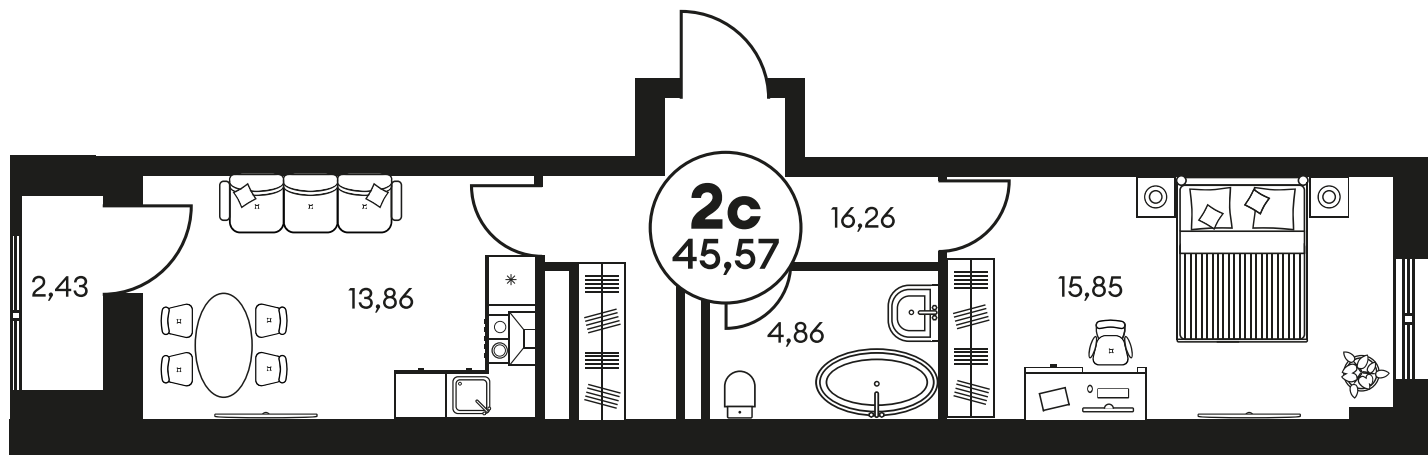

ЖК "КУЛЬТУРА"

АДРЕС

Текучева 203

Номер 485

КВАРТИРА 2-КОМНАТНАЯ 45,57 М²

Корпус	2	Секция	секция 2.2
Этаж	9		

Цена по запросу

Отсканируйте QR-код и смотрите на сайте
культура.ростов.рф