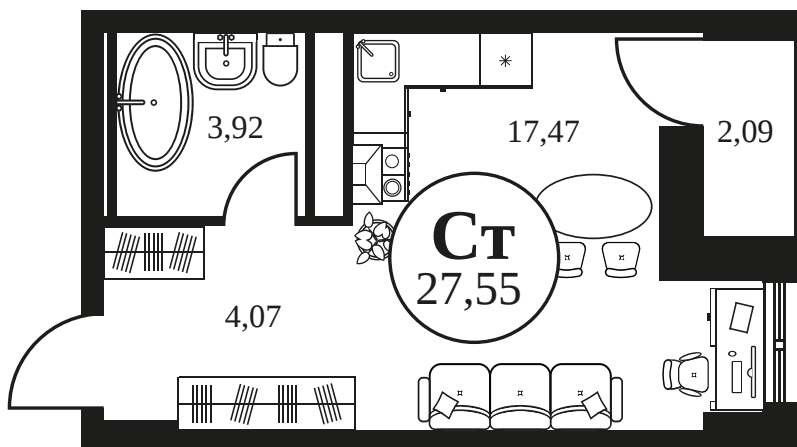

Номер: 1159

СТУДИЯ 27.55 М²

Отсканируйте QR-код и
смотрите на сайте
культураростов.рф

Цена по запросу

Корпус	2	Этаж	5
Секция	секция 2.4		

Адрес офиса продаж
г Ростов-на-Дону, ул Текучева, д 203

04.12.2024, 20:53