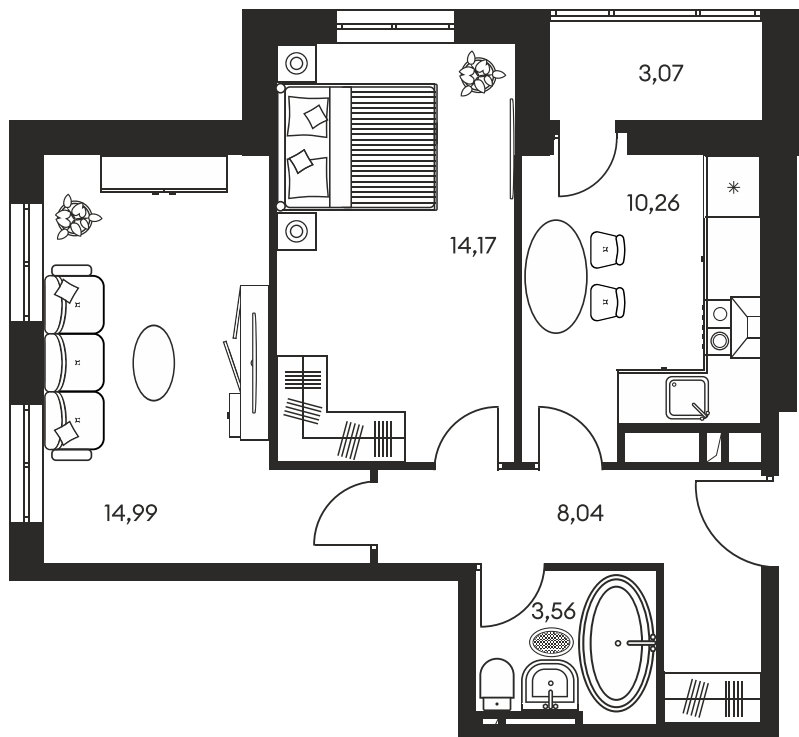

Номер: 481

2 КОМНАТНАЯ 54.91 М²

Отсканируйте QR-код и
смотрите на сайте
культураростов.рф

Цена по запросу

Корпус	1	Этаж	9
Секция	секция 1.3		

Адрес офиса продаж
г Ростов-на-Дону, ул Текучева, д 203

08.09.2024, 00:20