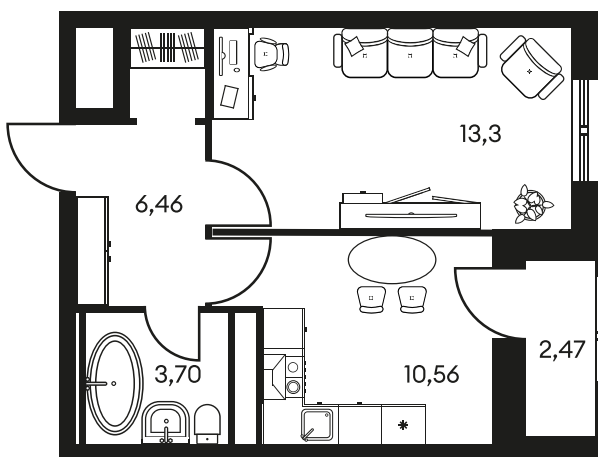

Номер: 95

СТУДИЯ 27.27 М²

Отсканируйте QR-код и
смотрите на сайте
культураростов.рф

Цена по запросу

Корпус	2	Этаж	7
Секция	секция 2.1		

Адрес офиса продаж
г Ростов-на-Дону, ул Текучева, д 203

08.09.2024, 03:42