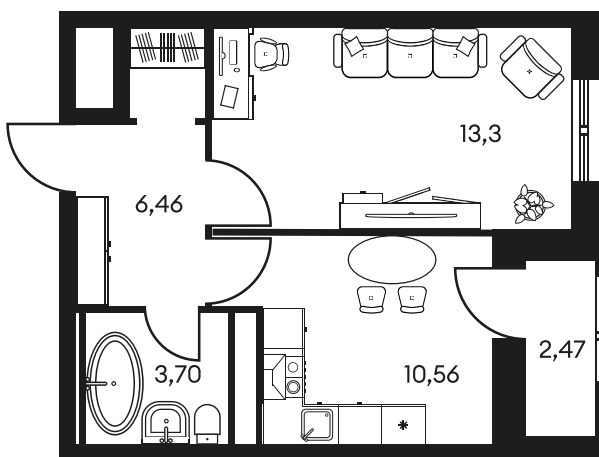

Номер: 95

СТУДИЯ 27.27 М²

Отсканируйте QR-код и
смотрите на сайте
культураростов.рф

Цена по запросу

Корпус	2	Этаж	7
Секция	секция 2.1		

Адрес офиса продаж
г Ростов-на-Дону, ул Текучева, д 203

21.12.2024, 16:24