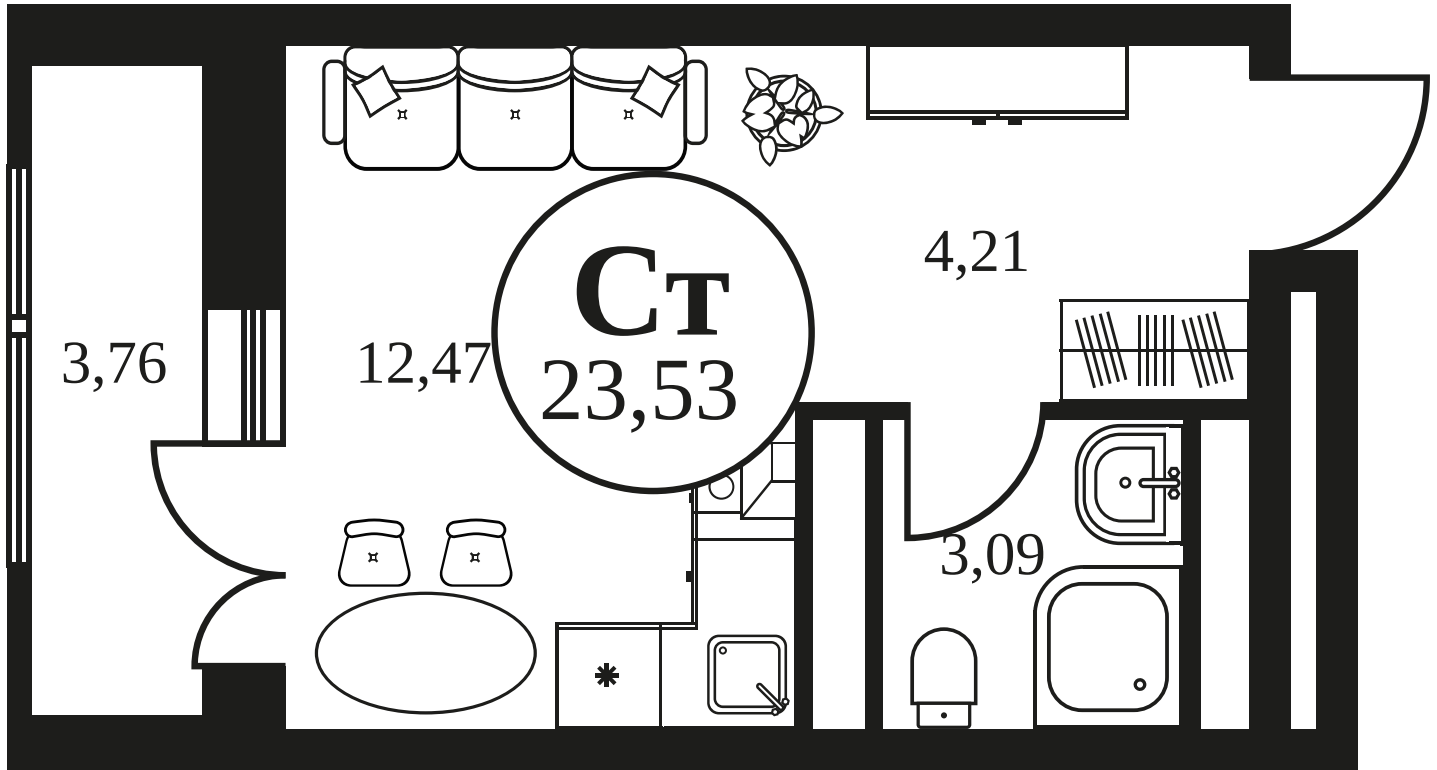

ЖК "КУЛЬТУРА"

АДРЕС

Текучева 203

Номер 1017

СТУДИЯ 23,58 М²

Корпус	2	Секция	секция 2.3
Этаж	20		

Цена по запросу

Отсканируйте QR-код и смотрите на сайте
культура.ростов.рф