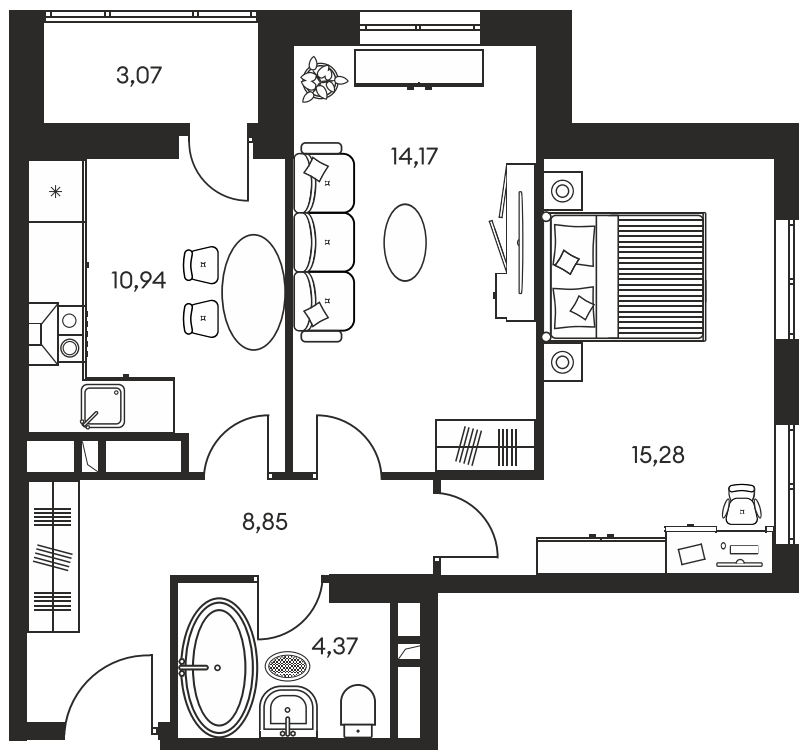

Номер: 123

Отсканируйте QR-код и
смотрите на сайте
культураростов.рф

2 КОМНАТНАЯ 57.85 М²

Цена по запросу

Корпус	1	Этаж	13
Секция	секция 1.1		

Адрес офиса продаж
г Ростов-на-Дону, ул Текучева, д 203

08.09.2024, 03:31