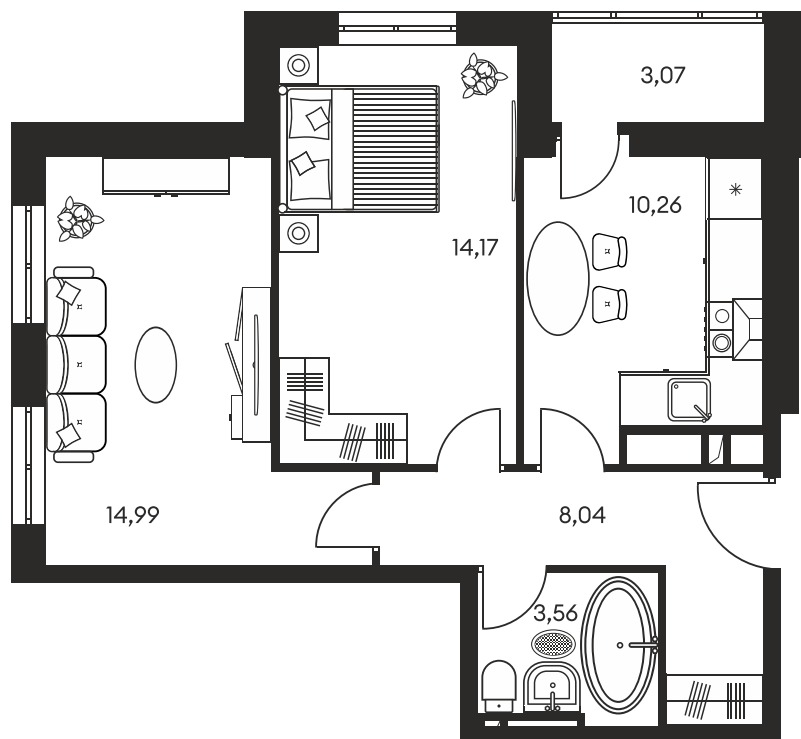

Номер: 353

2 КОМНАТНАЯ 55.48 М²

Отсканируйте QR-код и
смотрите на сайте
культураростов.рф

Цена по запросу

Корпус	1	Этаж	16
Секция	секция 1.2		

Адрес офиса продаж
г Ростов-на-Дону, ул Текучева, д 203

09.08.2024, 19:43