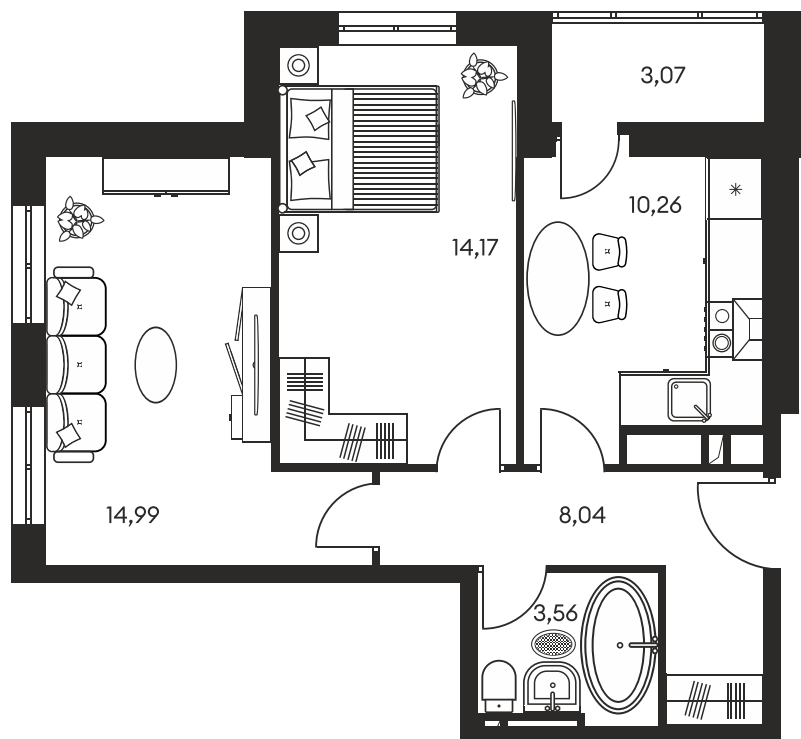

Номер: 353

Отсканируйте QR-код и
смотрите на сайте
культураростов.рф

2 КОМНАТНАЯ 55.48 М²

Цена по запросу

Корпус	1	Этаж	16
Секция	секция 1.2		

Адрес офиса продаж
г Ростов-на-Дону, ул Текучева, д 203

08.09.2024, 01:45