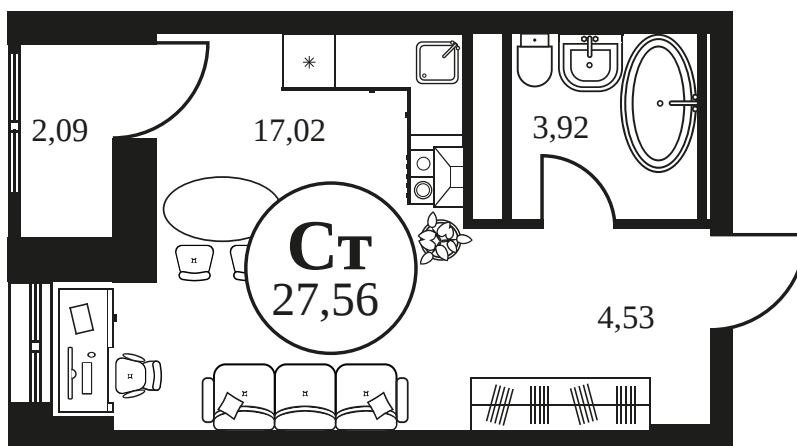

Номер: 1238

Студия 27.75 м<sup>2</sup>

Отсканируйте QR-код и  
смотрите на сайте  
культура.ростов.рф

## Цена по запросу

Корпус	2	Этаж	11
Секция	секция 2.4		

26.04.2026 05:03 (Мск)

Не является публичной офертой, цена может быть скорректирована.  
Информация взята с сайта «культура.ростов.рф»