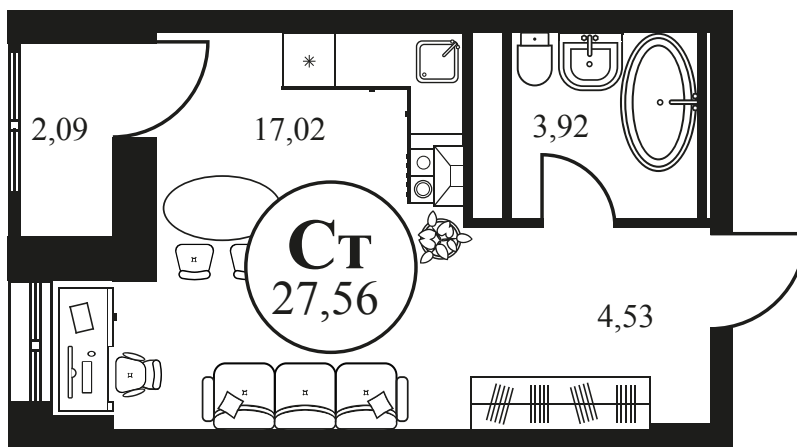

Номер: 1238

СТУДИЯ 27.75 М²

Отсканируйте QR-код и
смотрите на сайте
культураростов.рф

Цена по запросу

Корпус	2	Этаж	11
Секция	секция 2.4		

Адрес офиса продаж
г Ростов-на-Дону, ул Текучева, д 203

08.09.2024, 01:21