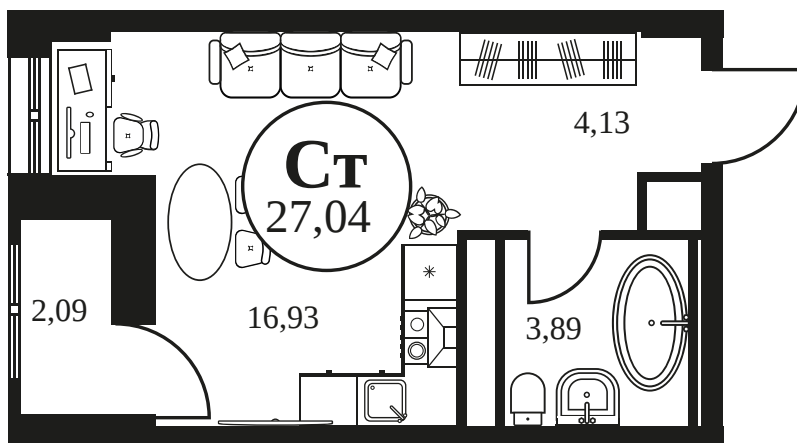

Номер: 477

СТУДИЯ 27.04 М²

Отсканируйте QR-код и
смотрите на сайте
культураростов.рф

Цена по запросу

Корпус	2	Этаж	8
Секция	секция 2.2		

Адрес офиса продаж
г Ростов-на-Дону, ул Текучева, д 203

21.12.2024, 13:59