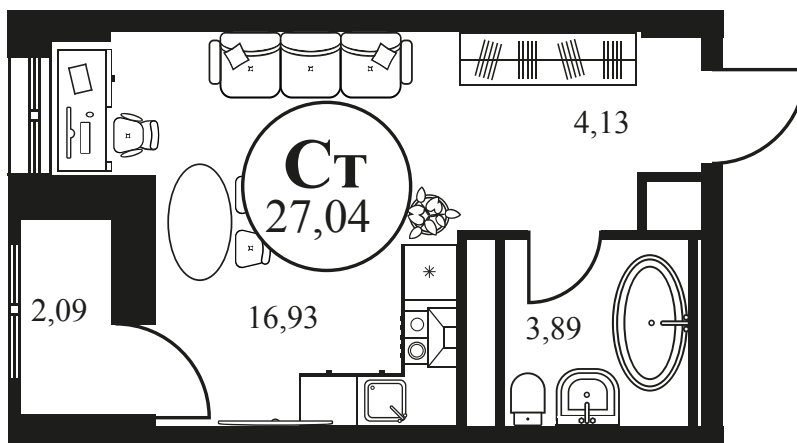

Номер: 477

СТУДИЯ 27.04 М²

Отсканируйте QR-код и
смотрите на сайте
культураростов.рф

Цена по запросу

Корпус	2	Этаж	8
Секция	секция 2.2		

Адрес офиса продаж
г Ростов-на-Дону, ул Текучева, д 203

08.09.2024, 02:03