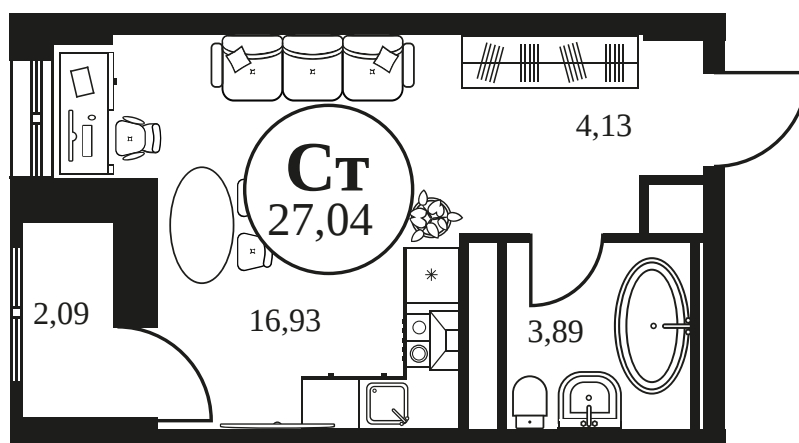

Номер: 477

Студия 27.04 м²

Отсканируйте QR-код и
смотрите на сайте
культура.ростов.рф

Цена по запросу

Корпус	2	Этаж	8
Секция	секция 2.2		

03.06.2026 22:39 (Мск)

Не является публичной офертой, цена может быть скорректирована.
Информация взята с сайта «культура.ростов.рф».