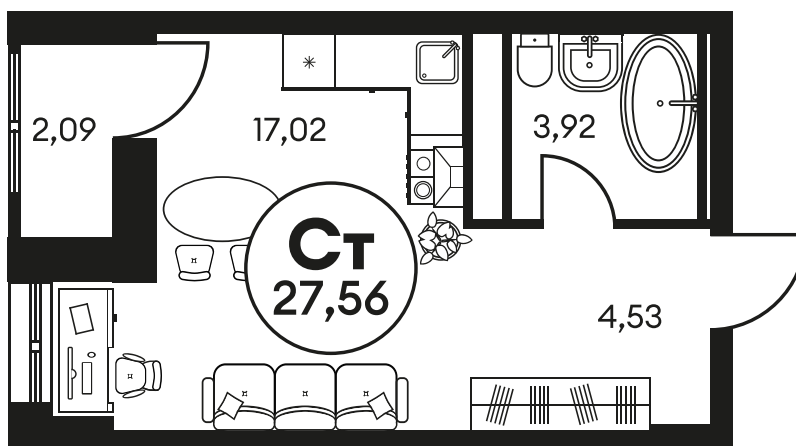

Номер: 434

Студия 27.56 м²

Отсканируйте QR-код и
смотрите на сайте
культура.ростов.рф

Цена по запросу

Корпус	2	Этаж	5
Секция	секция 2.2		

19.04.2026 21:49 (Мск)

Не является публичной офертой, цена может быть скорректирована.
Информация взята с сайта «культура.ростов.рф»