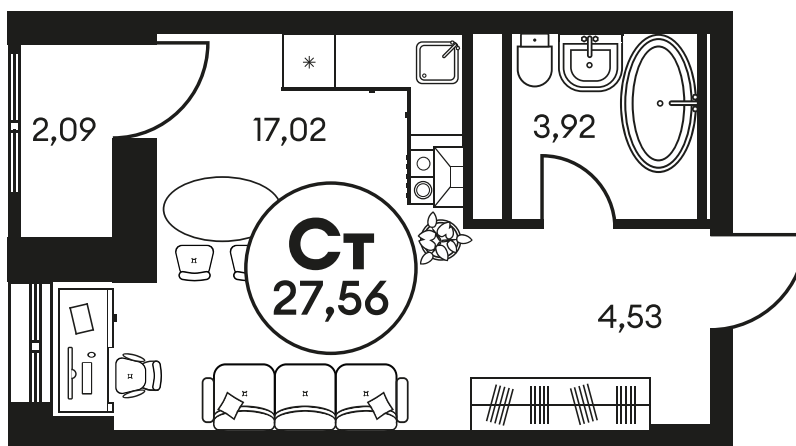

Номер: 434

Студия 27.56 м²

Отсканируйте QR-код и
смотрите на сайте
культура.ростов.рф

Цена по запросу

Корпус	2	Этаж	5
Секция	секция 2.2		

05.03.2026 17:56 (Мск)

Не является публичной офертой, цена может быть скорректирована.
Информация взята с сайта «культура.ростов.рф»