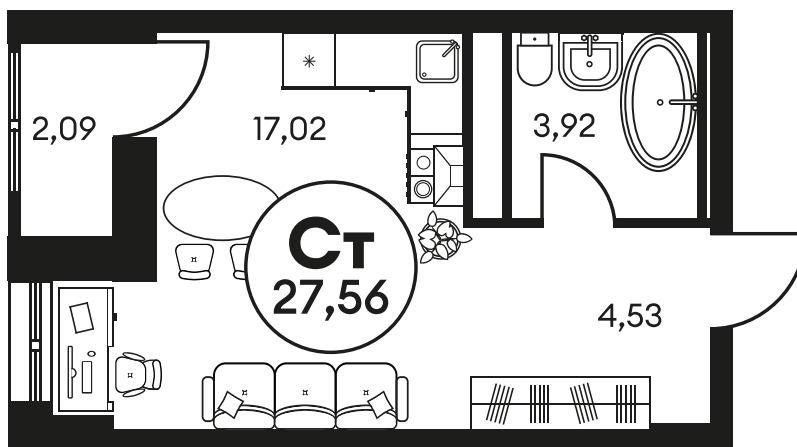

Номер: 434

СТУДИЯ 27.56 М²

Отсканируйте QR-код и
смотрите на сайте
культураростов.рф

Цена по запросу

Корпус	2	Этаж	5
Секция	секция 2.2		

Адрес офиса продаж
г Ростов-на-Дону, ул Текучева, д 203

18.10.2024, 09:29