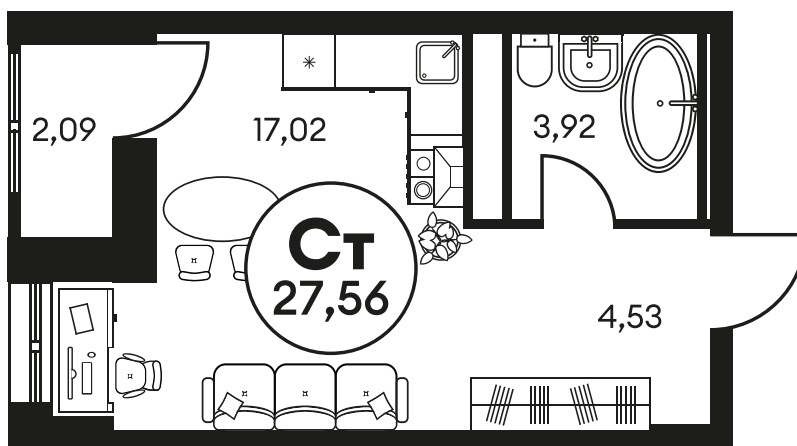

Номер: 434

Студия 27.56 м²

Отсканируйте QR-код и
смотрите на сайте
культура.ростов.рф

Цена по запросу

Корпус	2	Этаж	5
Секция	секция 2.2		

03.06.2026 23:55 (Мск)

Не является публичной офертой, цена может быть скорректирована.
Информация взята с сайта «культура.ростов.рф».