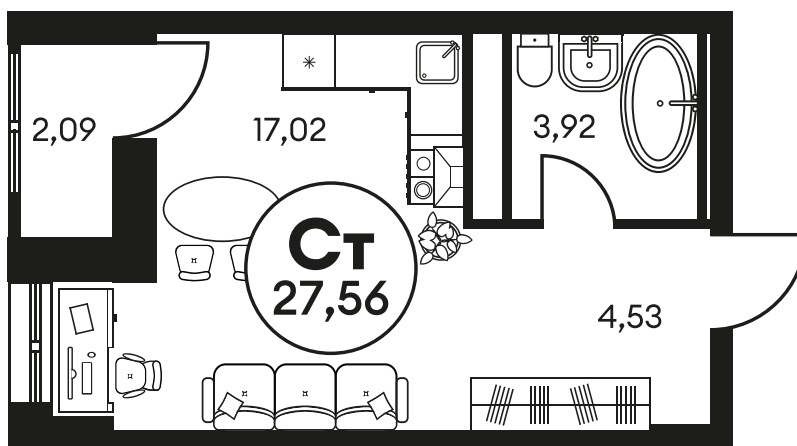

Номер: 448

Студия 27.56 м<sup>2</sup>

Отсканируйте QR-код и  
смотрите на сайте  
культура.ростов.рф

## Цена по запросу

Корпус	2	Этаж	6
Секция	секция 2.2		

02.05.2026 16:20 (Мск)

Не является публичной офертой, цена может быть скорректирована.  
Информация взята с сайта «культура.ростов.рф»