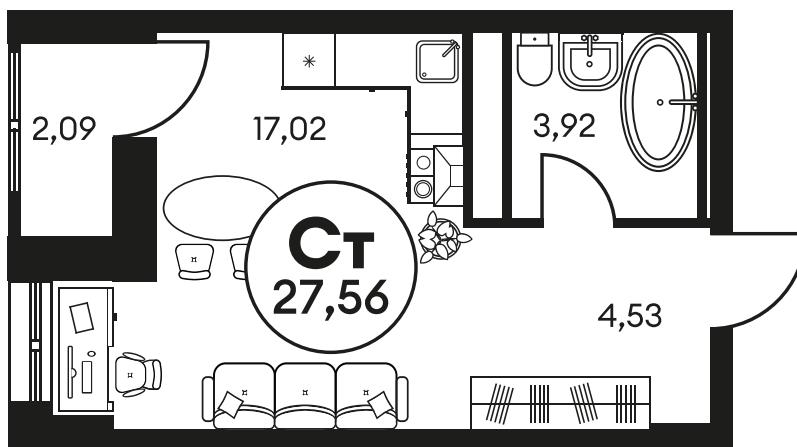

Номер: 448

СТУДИЯ 27.56 М²

Отсканируйте QR-код и
смотрите на сайте
культура.ростов.рф

Цена по запросу

Корпус	2	Этаж	6
Секция	секция 2.2		

Адрес офиса продаж
г Ростов-на-Дону, ул Текучева, д 203

05.02.2025 13:39 (Мск)