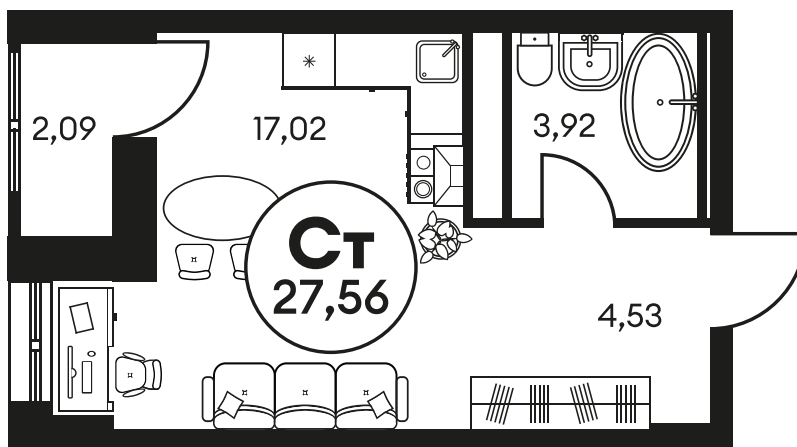

Номер: 448

СТУДИЯ 27.56 М²

Отсканируйте QR-код и
смотрите на сайте
культураростов.рф

Цена по запросу

Корпус	2	Этаж	6
Секция	секция 2.2		

Адрес офиса продаж
г Ростов-на-Дону, ул Текучева, д 203

08.09.2024, 03:34