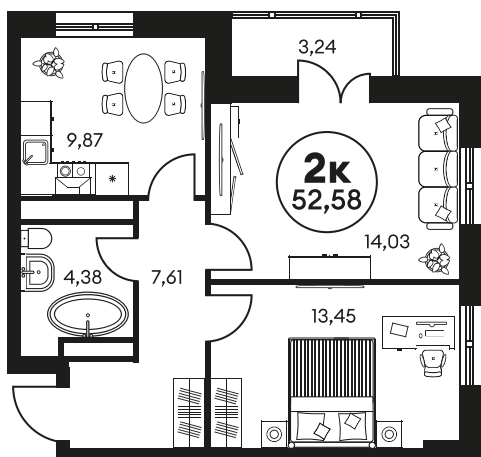

Номер: 1339

2 КОМНАТНАЯ 52.75 М²

Отсканируйте QR-код и
смотрите на сайте
культураростов.рф

Цена по запросу

Корпус	2	Этаж	18
Секция	секция 2.4		

Адрес офиса продаж
г Ростов-на-Дону, ул Текучева, д 203

08.09.2024, 03:28