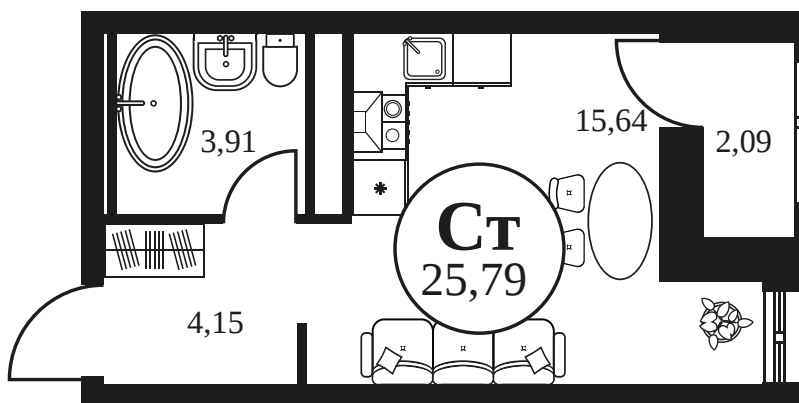

Номер: 227

СТУДИЯ 25.98 М²

Отсканируйте QR-код и
смотрите на сайте
культураростов.рф

Цена по запросу

Корпус	2	Этаж	16
Секция	секция 2.1		

Адрес офиса продаж
г Ростов-на-Дону, ул Текучева, д 203

18.10.2024, 08:08