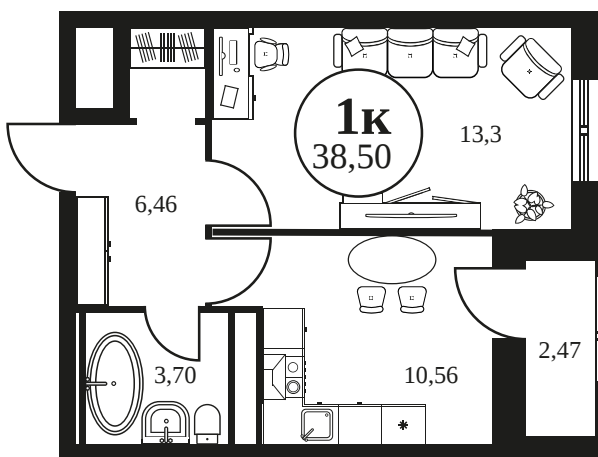

Номер: 335

СТУДИЯ 27.52 М²

Отсканируйте QR-код и
смотрите на сайте
культураростов.рф

Цена по запросу

Корпус	2	Этаж	22
Секция	секция 2.1		

Адрес офиса продаж
г Ростов-на-Дону, ул Текучева, д 203

11.02.2025 09:05 (Мск)