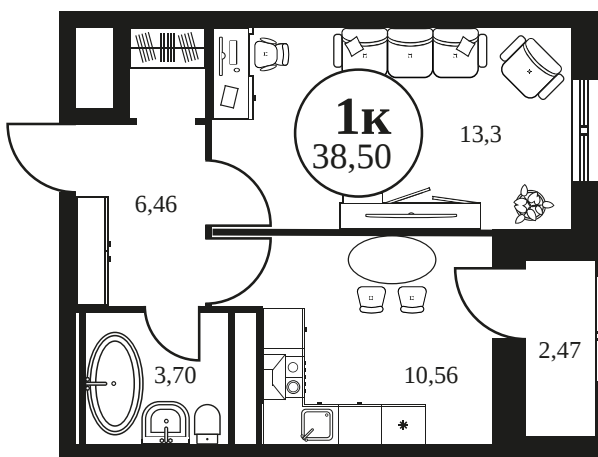

Номер: 335

СТУДИЯ 27.52 М²

Отсканируйте QR-код и
смотрите на сайте
культураростов.рф

Цена по запросу

Корпус	2	Этаж	22
Секция	секция 2.1		

Адрес офиса продаж
г Ростов-на-Дону, ул Текучева, д 203

05.02.2025 19:02 (Мск)