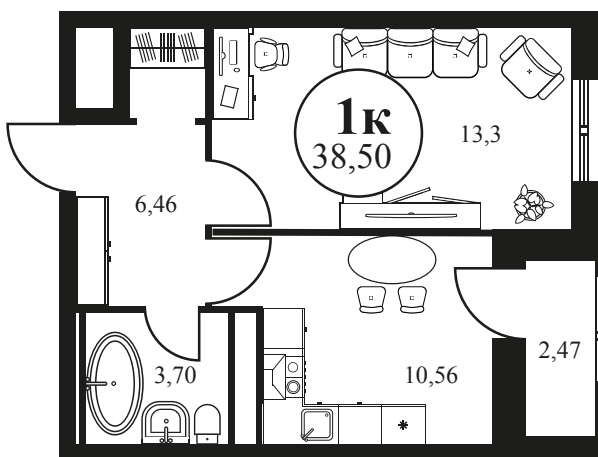

Номер: 335

СТУДИЯ 27.52 М²

Отсканируйте QR-код и
смотрите на сайте
культураростов.рф

Цена по запросу

Корпус	2	Этаж	22
Секция	секция 2.1		

Адрес офиса продаж
г Ростов-на-Дону, ул Текучева, д 203

08.09.2024, 02:08