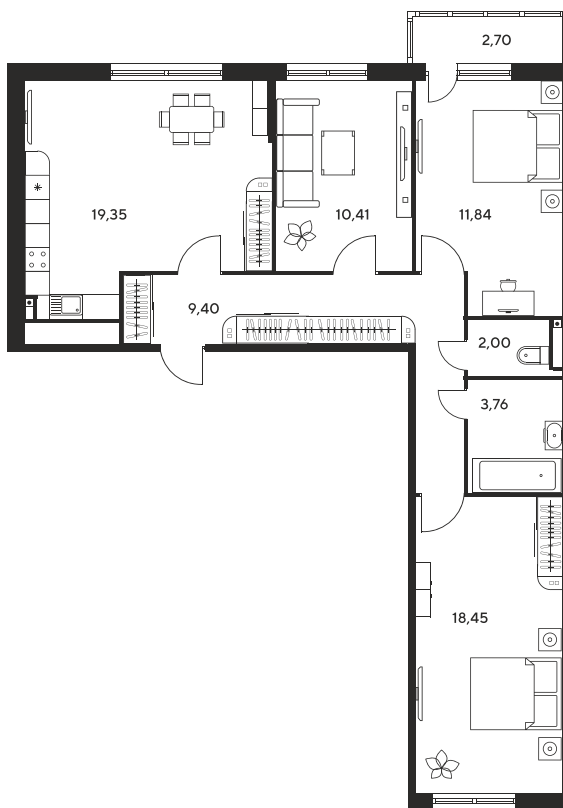

Номер: 348

4 КОМНАТНАЯ 111.16 м<sup>2</sup>

Отсканируйте QR-код и  
смотрите на сайте  
культура.ростов.рф

Цена по запросу

Корпус	1	Этаж	16
Секция	секция 1.2		

11.04.2026 08:59 (Мск)

Не является публичной офертой, цена может быть скорректирована.  
Информация взята с сайта «культура.ростов.рф»