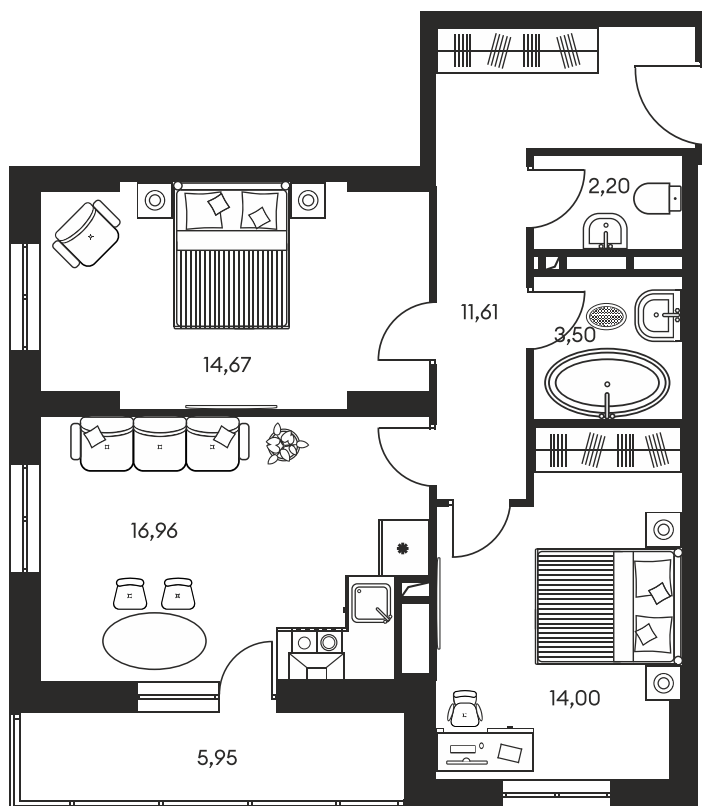

Номер: 788

3 КОМНАТНАЯ 70.2 М²

Отсканируйте QR-код и
смотрите на сайте
культураростов.рф

Цена по запросу

Корпус	1	Этаж	18
Секция	секция 1.4		

Адрес офиса продаж
г Ростов-на-Дону, ул Текучева, д 203

18.10.2024, 06:03