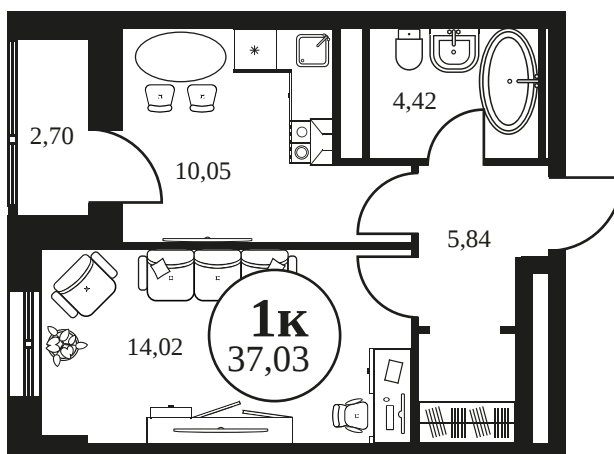

Номер: 1063

Студия 27.46 м<sup>2</sup>

Отсканируйте QR-код и  
смотрите на сайте  
культура.ростов.рф

## Цена по запросу

Корпус	2	Этаж	23
Секция	секция 2.3		

11.06.2026 07:19 (Мск)

Не является публичной офертой, цена может быть скорректирована.  
Информация взята с сайта «культура.ростов.рф».