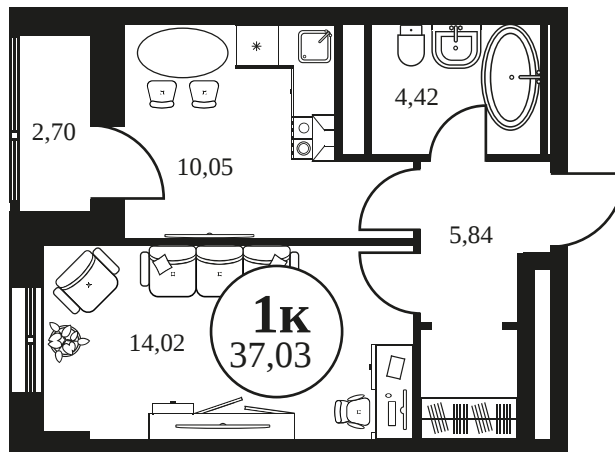

Номер: 1063

Студия 27.46 м²

Отсканируйте QR-код и
смотрите на сайте
культура.ростов.рф

Цена по запросу

Корпус	2	Этаж	23
Секция	секция 2.3		

27.04.2026 04:17 (Мск)

Не является публичной офертой, цена может быть скорректирована.
Информация взята с сайта «культура.ростов.рф»