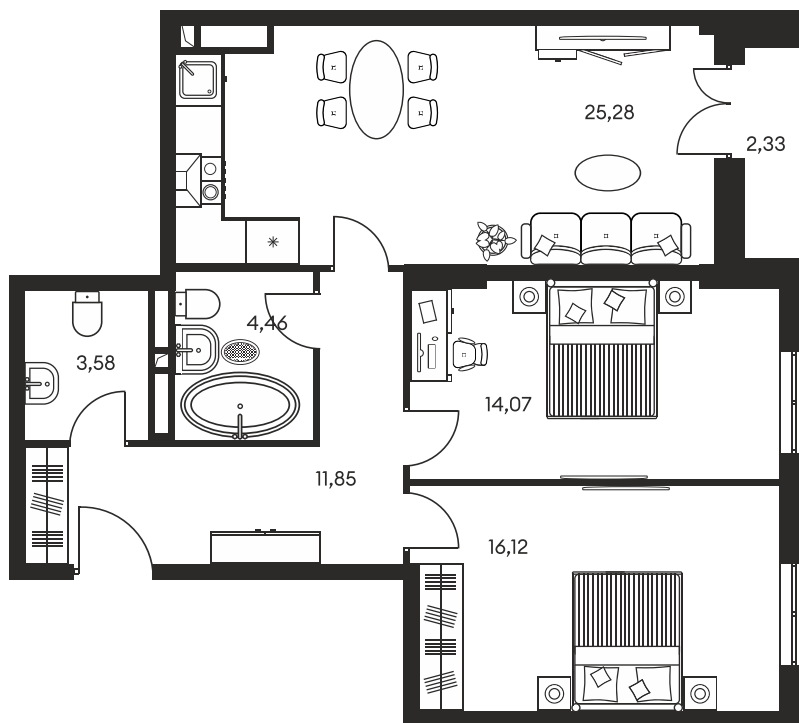

Номер: 605

3 КОМНАТНАЯ 78.68 М²

Отсканируйте QR-код и
смотрите на сайте
культураростов.рф

Цена по запросу

Корпус	1	Этаж	3
Секция	секция 1.4		

Адрес офиса продаж
г Ростов-на-Дону, ул Текучева, д 203

21.12.2024, 14:09