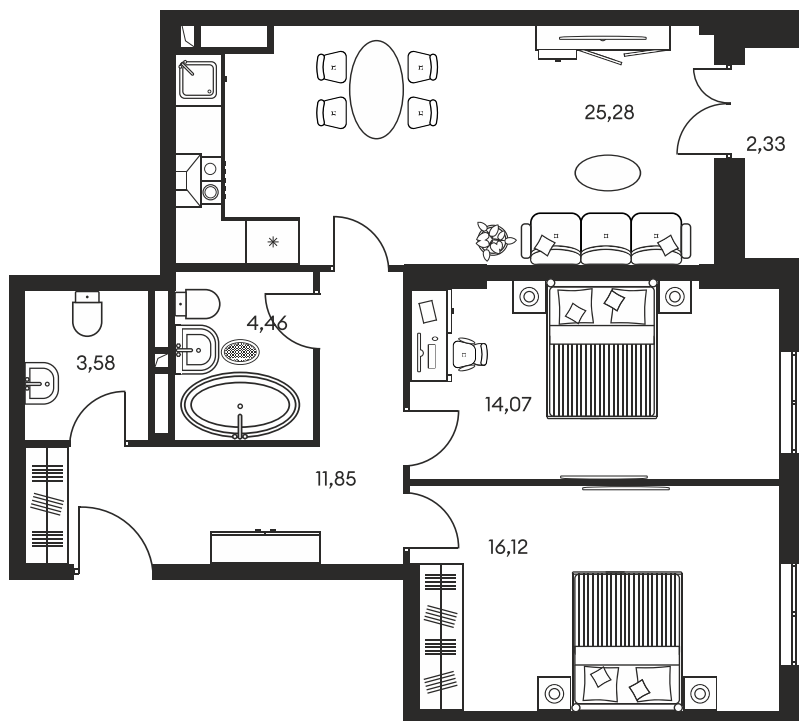

Номер: 605

3 КОМНАТНАЯ 78.68 М²

Отсканируйте QR-код и
смотрите на сайте
культураростов.рф

Цена по запросу

Корпус	1	Этаж	3
Секция	секция 1.4		

Адрес офиса продаж
г Ростов-на-Дону, ул Текучева, д 203

08.09.2024, 01:39