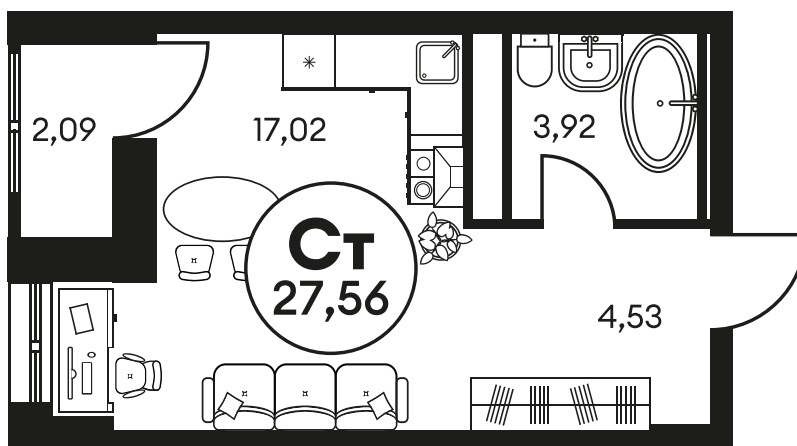

Номер: 406

Студия 27.56 м²

Отсканируйте QR-код и
смотрите на сайте
культура.ростов.рф

Цена по запросу

Корпус	2	Этаж	3
Секция	секция 2.2		

30.04.2026 08:00 (Мск)

Не является публичной офертой, цена может быть скорректирована.
Информация взята с сайта «культура.ростов.рф»