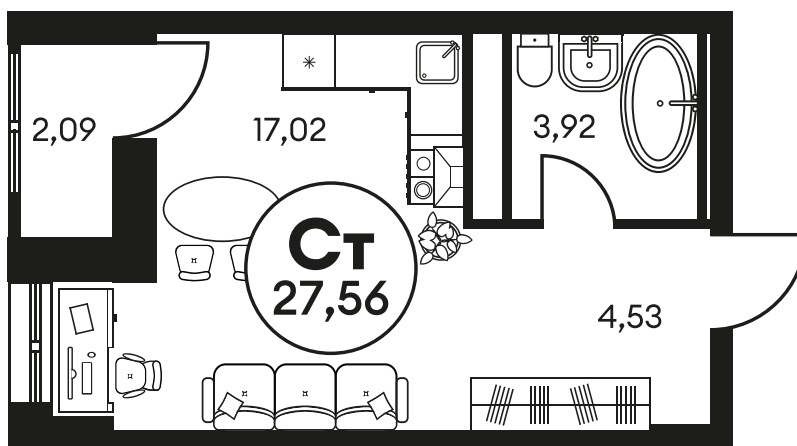

Номер: 406

Студия 27.56 м<sup>2</sup>

Отсканируйте QR-код и  
смотрите на сайте  
культура.ростов.рф

## Цена по запросу

Корпус	2	Этаж	3
Секция	секция 2.2		

14.06.2026 14:49 (Мск)

Не является публичной офертой, цена может быть скорректирована.  
Информация взята с сайта «культура.ростов.рф».