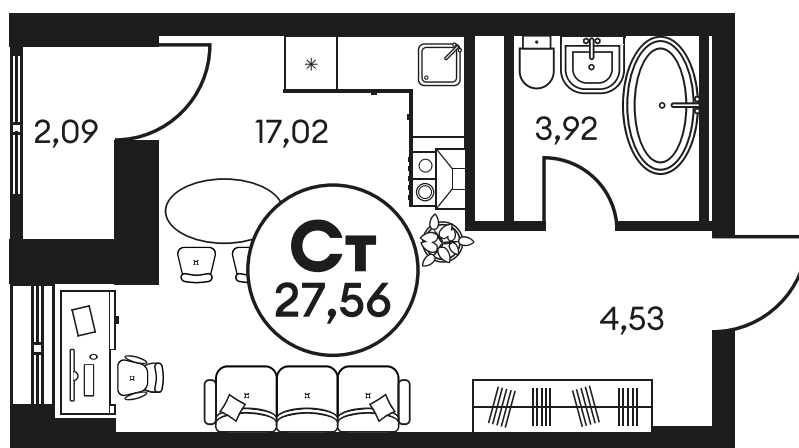

Номер: 406

СТУДИЯ 27.56 М²

Отсканируйте QR-код и
смотрите на сайте
культураростов.рф

Цена по запросу

Корпус	2	Этаж	3
Секция	секция 2.2		

Адрес офиса продаж
г Ростов-на-Дону, ул Текучева, д 203

08.09.2024, 01:55