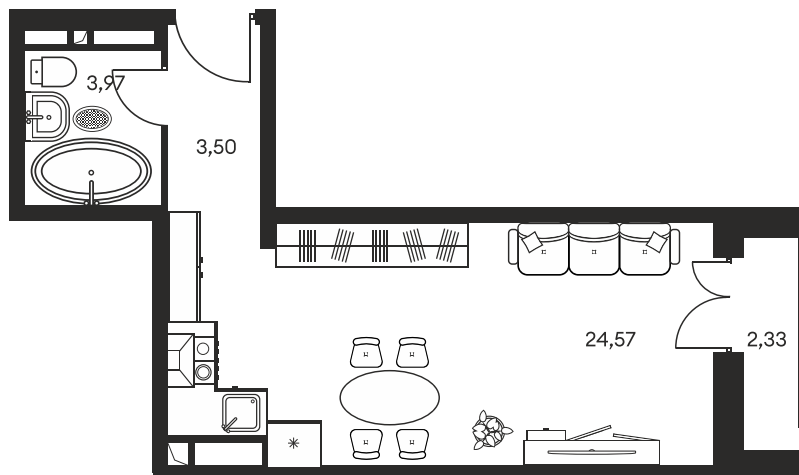

Номер: 147

СТУДИЯ 35.45 М²

Отсканируйте QR-код и
смотрите на сайте
культураростов.рф

Цена по запросу

Корпус	1	Этаж	15
Секция	секция 1.1		

Адрес офиса продаж
г Ростов-на-Дону, ул Текучева, д 203

18.10.2024, 06:06