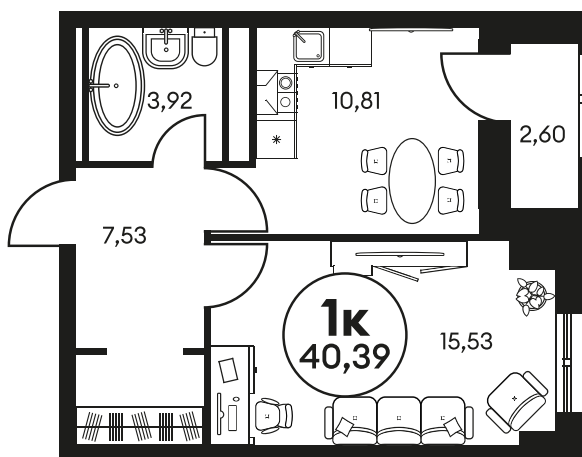

Номер: 610

1 КОМНАТНАЯ 40.58 М²

Отсканируйте QR-код и
смотрите на сайте
культураростов.рф

Цена по запросу

Корпус	2	Этаж	18
Секция	секция 2.2		

Адрес офиса продаж
г Ростов-на-Дону, ул Текучева, д 203

05.02.2025 07:05 (Мск)