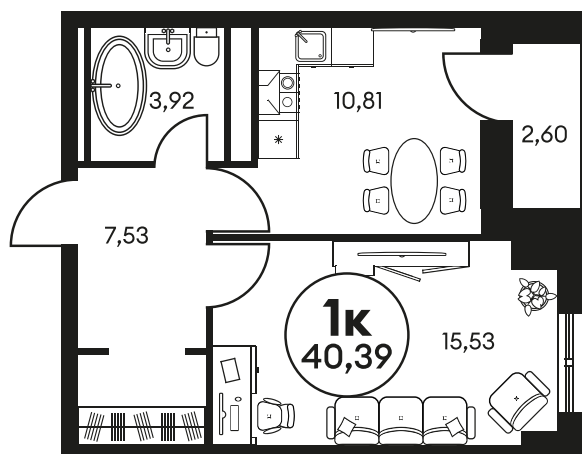

Номер: 610

1 комнатная 40.58 м²

Отсканируйте QR-код и
смотрите на сайте
культура.ростов.рф

Цена по запросу

| | | | |
|--------|------------|------|----|
| Корпус | 2 | Этаж | 18 |
| Секция | секция 2.2 | | |