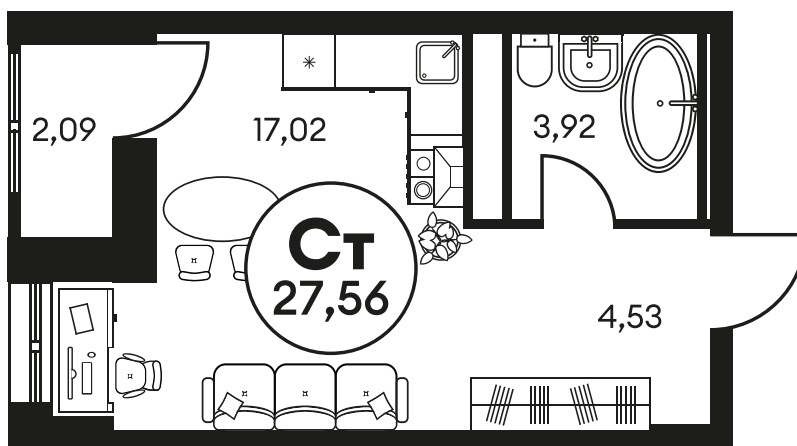

Номер: 462

Студия 27.56 м²

Отсканируйте QR-код и
смотрите на сайте
культура.ростов.рф

Цена по запросу

Корпус	2	Этаж	7
Секция	секция 2.2		

23.05.2026 18:54 (Мск)

Не является публичной офертой, цена может быть скорректирована.
Информация взята с сайта «культура.ростов.рф».