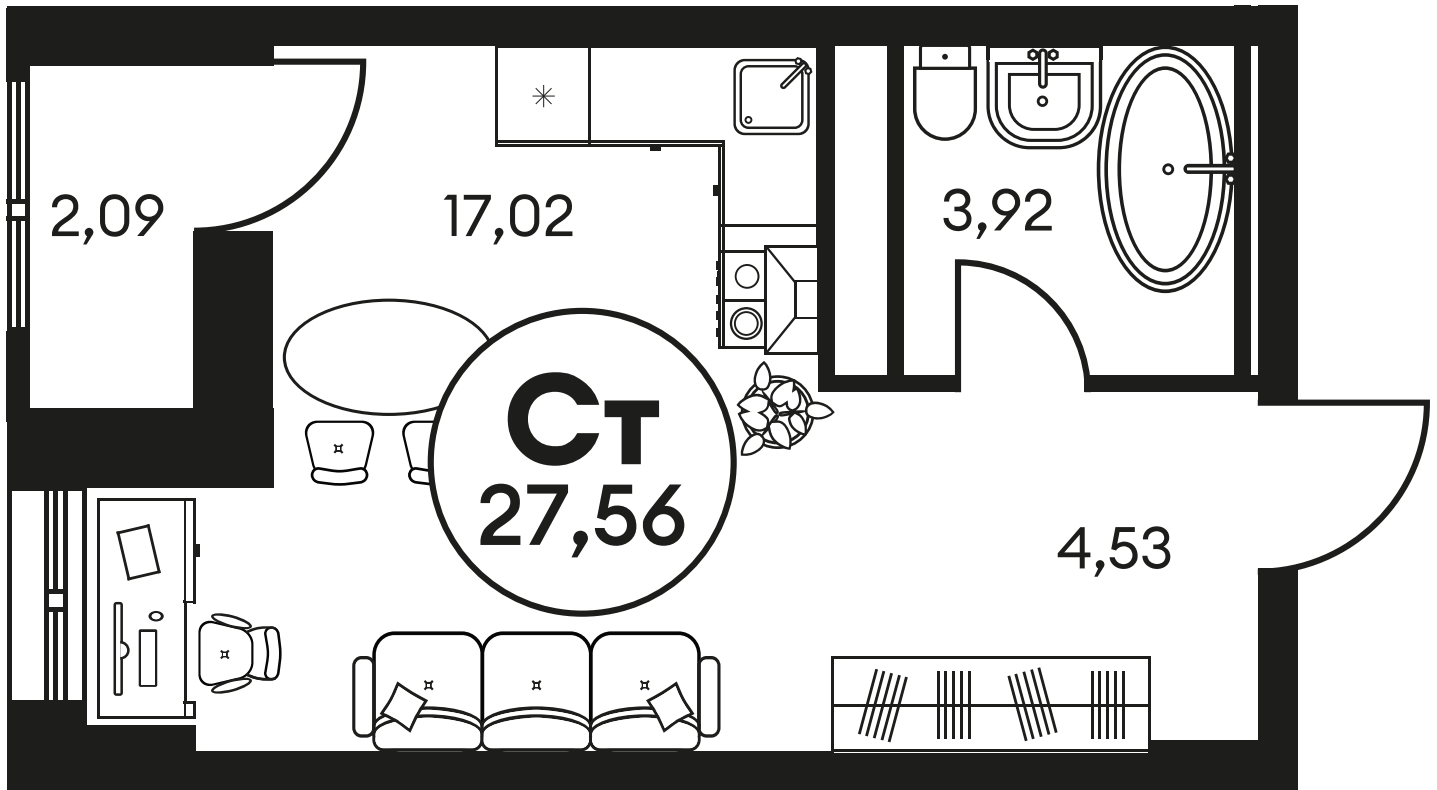

ЖК "КУЛЬТУРА"

АДРЕС

Текучева 203

Номер 462

СТУДИЯ 27,56 М²

Корпус	2	Секция	секция 2.2
Этаж	7		

Цена по запросу

Отсканируйте QR-код и смотрите на сайте культура.ростов.рф