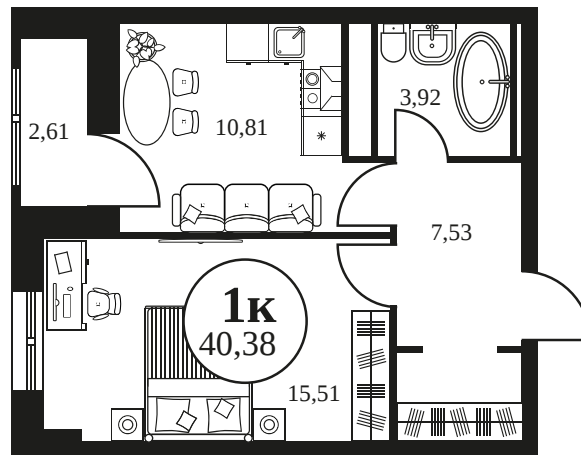

Номер: 1108

1 комнатная 40.38 м²

Отсканируйте QR-код и
смотрите на сайте
культура.ростов.рф

Цена по запросу

Корпус	2	Этаж	2
Секция	секция 2.4		

05.06.2026 01:14 (Мск)

Не является публичной офертой, цена может быть скорректирована.
Информация взята с сайта «культура.ростов.рф».