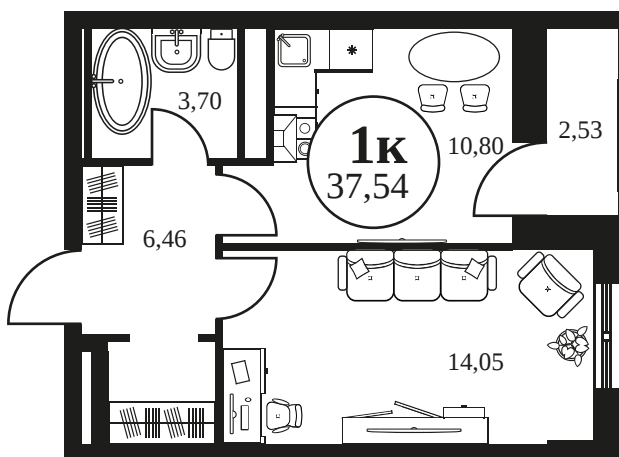

Номер: 961

1 КОМНАТНАЯ 37.57 М²

Отсканируйте QR-код и
смотрите на сайте
культураростов.рф

Цена по запросу

Корпус	2	Этаж	17
Секция	секция 2.3		

Адрес офиса продаж
г Ростов-на-Дону, ул Текучева, д 203

07.10.2024, 01:19