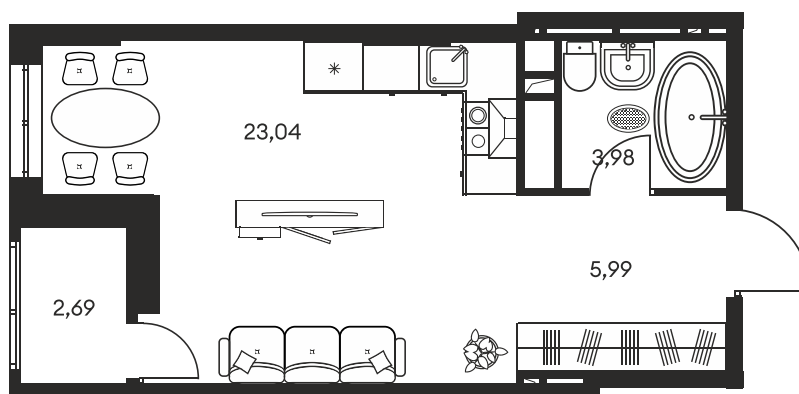

Номер: 730

СТУДИЯ 36.25 М²

Отсканируйте QR-код и
смотрите на сайте
культураростов.рф

Цена по запросу

| | | | |
|--------|------------|------|----|
| Корпус | 1 | Этаж | 13 |
| Секция | секция 1.4 | | |

Адрес офиса продаж
г Ростов-на-Дону, ул Текучева, д 203