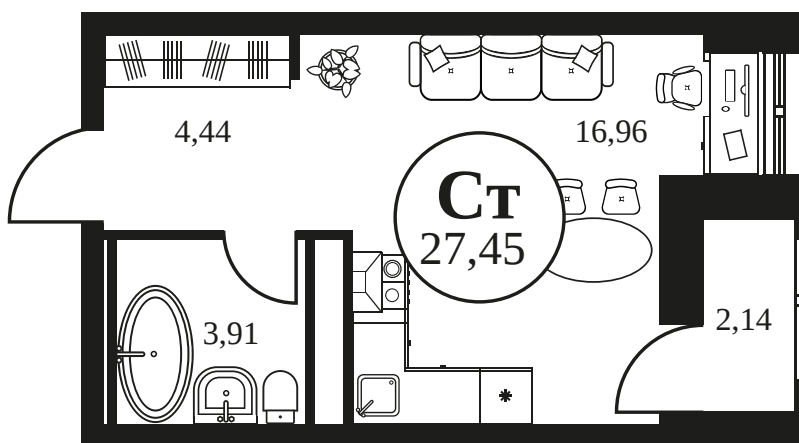

Номер: 978

СТУДИЯ 27.63 М²

Отсканируйте QR-код и
смотрите на сайте
культураростов.рф

Цена по запросу

Корпус	2	Этаж	18
Секция	секция 2.3		

Адрес офиса продаж
г Ростов-на-Дону, ул Текучева, д 203

07.10.2024, 01:26