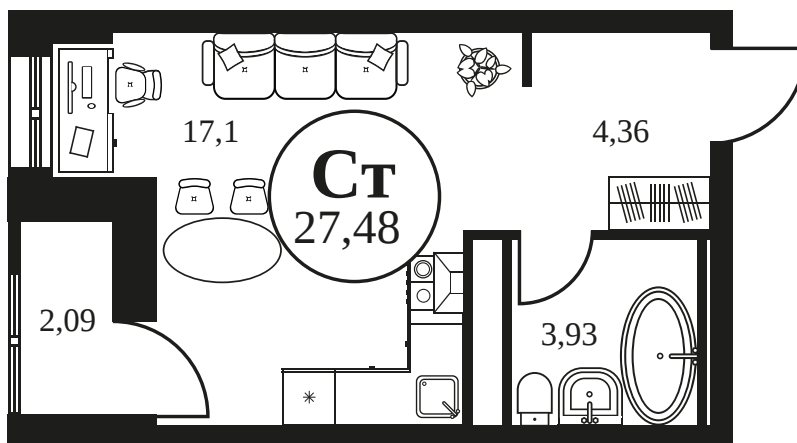

Номер: 279

СТУДИЯ 27.46 М²

Отсканируйте QR-код и
смотрите на сайте
культураростов.рф

Цена по запросу

Корпус	2	Этаж	19
Секция	секция 2.1		

Адрес офиса продаж
г Ростов-на-Дону, ул Текучева, д 203

13.03.2025 09:37 (Мск)