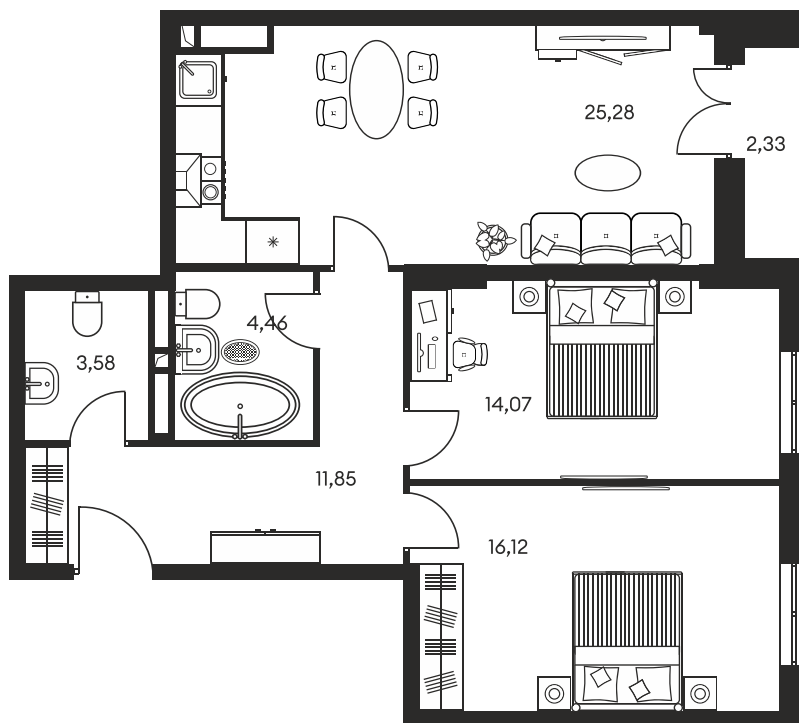

Номер: 368

3 КОМНАТНАЯ 79 М²

Отсканируйте QR-код и
смотрите на сайте
культураростов.рф

Цена по запросу

Корпус	1	Этаж	18
Секция	секция 1.2		

Адрес офиса продаж
г Ростов-на-Дону, ул Текучева, д 203

18.10.2024, 06:06