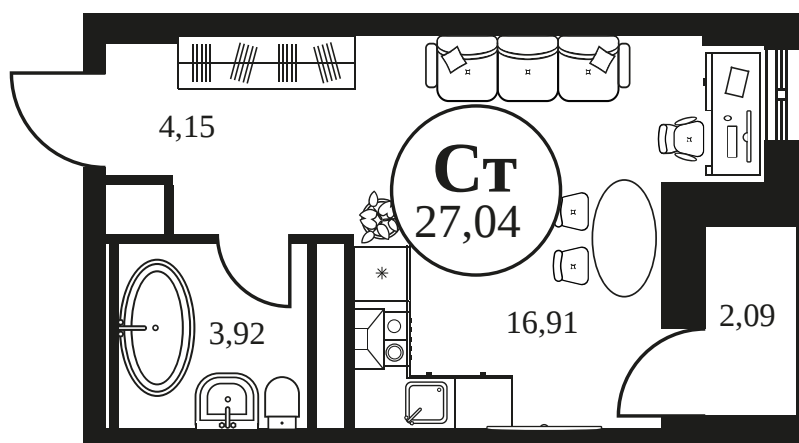

Номер: 592

Студия 27.23 м²

Отсканируйте QR-код и
смотрите на сайте
культура.ростов.рф

Цена по запросу

Корпус	2	Этаж	16
Секция	секция 2.2		

09.05.2026 06:29 (Мск)

Не является публичной офертой, цена может быть скорректирована.
Информация взята с сайта «культура.ростов.рф»