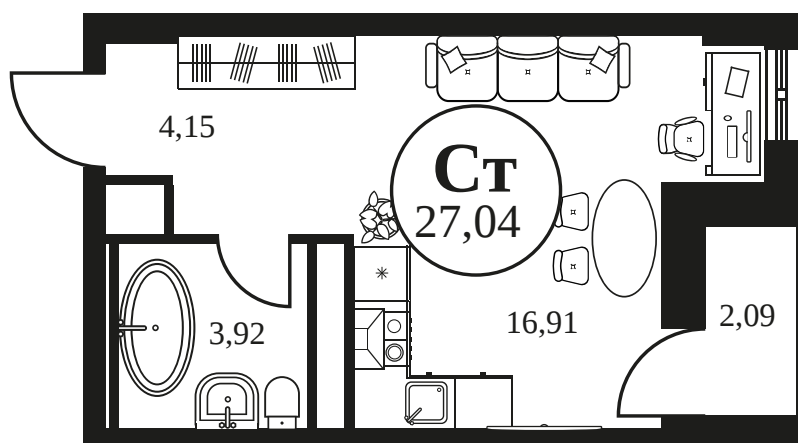

Номер: 592

Студия 27.23 м²

Отсканируйте QR-код и
смотрите на сайте
культура.ростов.рф

Цена по запросу

Корпус	2	Этаж	16
Секция	секция 2.2		

23.06.2026 10:05 (Мск)

Не является публичной офертой, цена может быть скорректирована.
Информация взята с сайта «культура.ростов.рф».