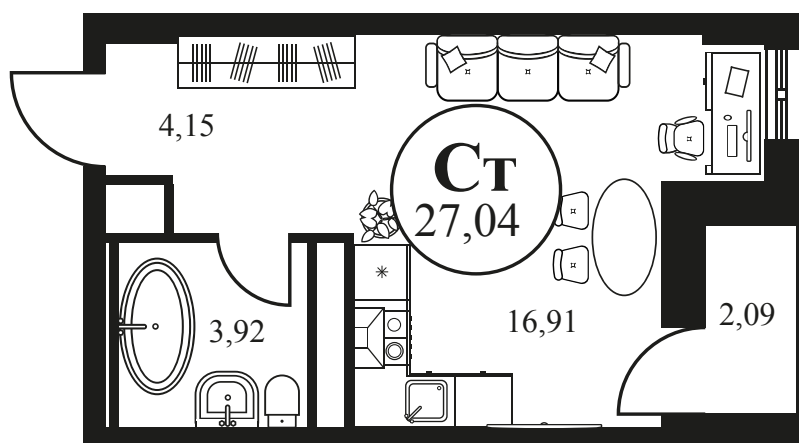

Номер: 592

СТУДИЯ 27.23 М²

Отсканируйте QR-код и
смотрите на сайте
культураростов.рф

Цена по запросу

Корпус	2	Этаж	16
Секция	секция 2.2		

Адрес офиса продаж
г Ростов-на-Дону, ул Текучева, д 203

19.06.2024, 11:58