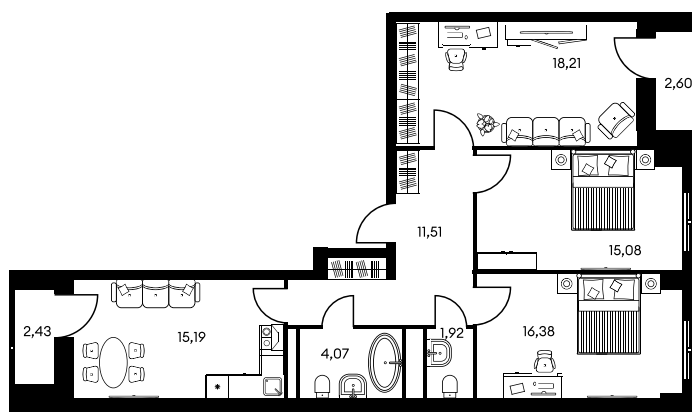

Номер: 1288

3 комнатная 88.36 м²

Отсканируйте QR-код и
смотрите на сайте
культура.ростов.рф

Цена по запросу

Корпус	2	Этаж	15
Секция	секция 2.4		

28.06.2026 14:49 (Мск)

Не является публичной офертой, цена может быть скорректирована.
Информация взята с сайта «культура.ростов.рф».