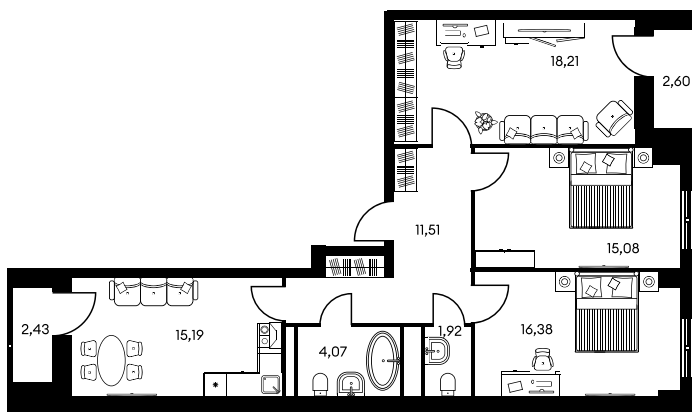

Номер: 1288

3 КОМНАТНАЯ 88.36 М²

Отсканируйте QR-код и
смотрите на сайте
культураростов.рф

Цена по запросу

Корпус	2	Этаж	15
Секция	секция 2.4		

Адрес офиса продаж
г Ростов-на-Дону, ул Текучева, д 203

13.03.2025 20:58 (Мск)