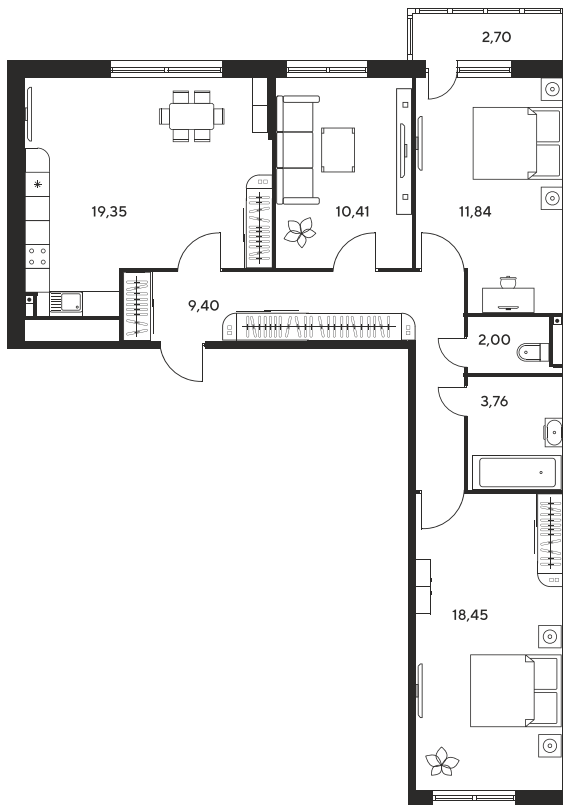

Номер: 64

1 КОМНАТНАЯ 38.5 М²

Отсканируйте QR-код и
смотрите на сайте
культураростов.рф

Цена по запросу

Корпус	2	Этаж	5
Секция	секция 2.1		

Адрес офиса продаж
г Ростов-на-Дону, ул Текучева, д 203

14.09.2024, 04:09