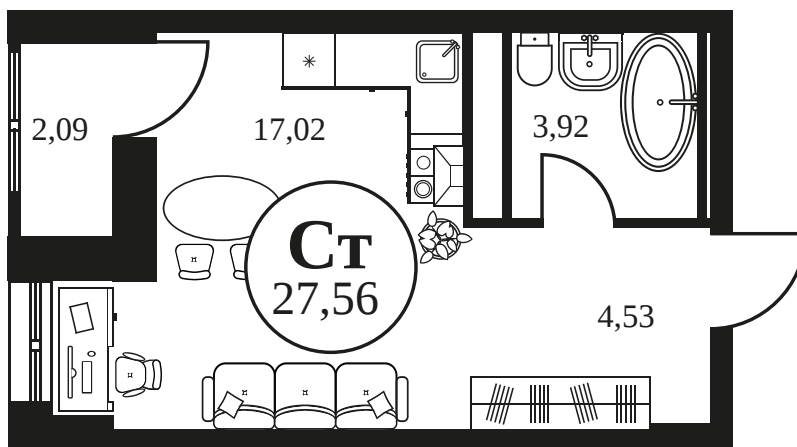

Номер: 1420

СТУДИЯ 27.53 М<sup>2</sup>

Отсканируйте QR-код и  
смотрите на сайте  
культураростов.рф

## Цена по запросу

Корпус	2	Этаж	24
Секция	секция 2.4		

Адрес офиса продаж  
г Ростов-на-Дону, ул Текучева, д 203

07.11.2024, 09:41

Не является публичной офертой, цена может быть скорректирована.  
Информация взята с сайта «культураростов.рф»