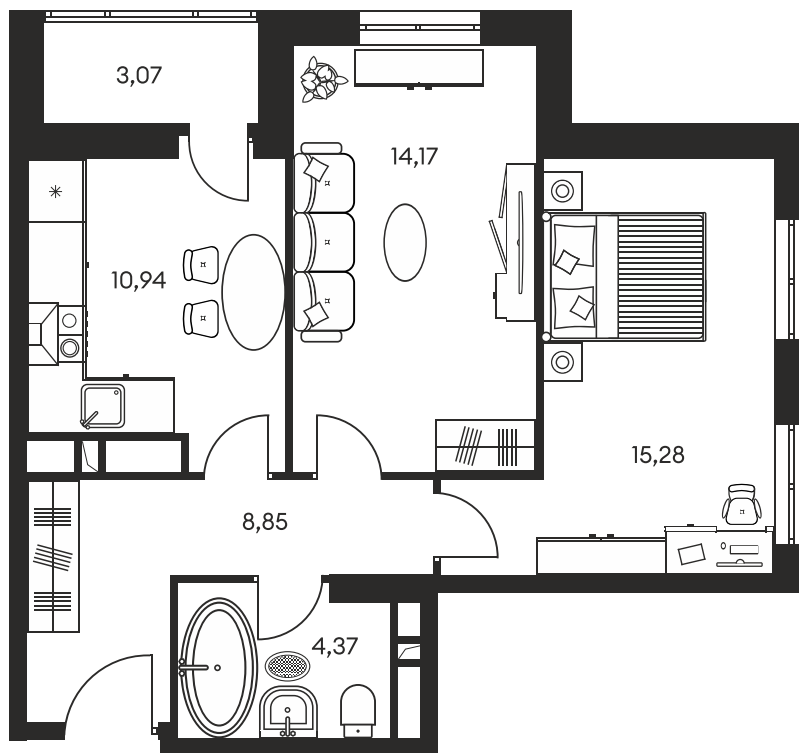

Номер: 68

Отсканируйте QR-код и
смотрите на сайте
культураростов.рф

2 КОМНАТНАЯ 57.53 М²

Цена по запросу

Корпус	1	Этаж	8
Секция	секция 1.1		

Адрес офиса продаж
г Ростов-на-Дону, ул Текучева, д 203

18.10.2024, 07:39