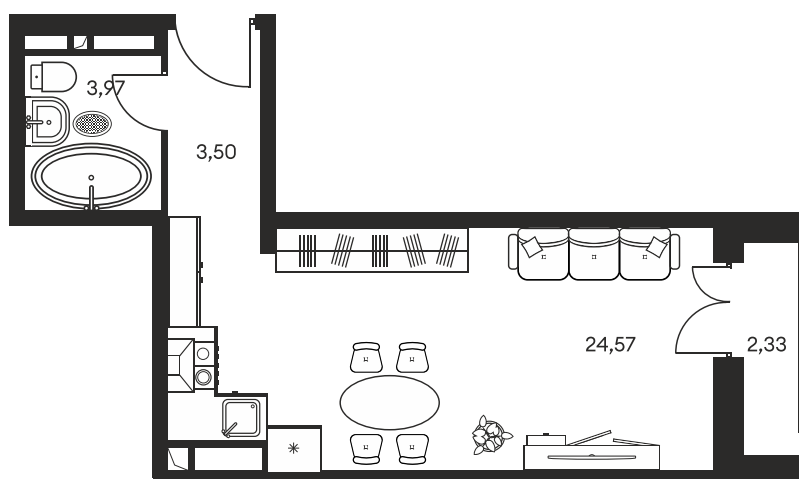

Номер: 760

Студия 35.7 м²

Отсканируйте QR-код и
смотрите на сайте
культура.ростов.рф

Цена по запросу

Корпус	1	Этаж	15
Секция	секция 1.4		

01.05.2026 14:26 (Мск)

Не является публичной офертой, цена может быть скорректирована.
Информация взята с сайта «культура.ростов.рф»