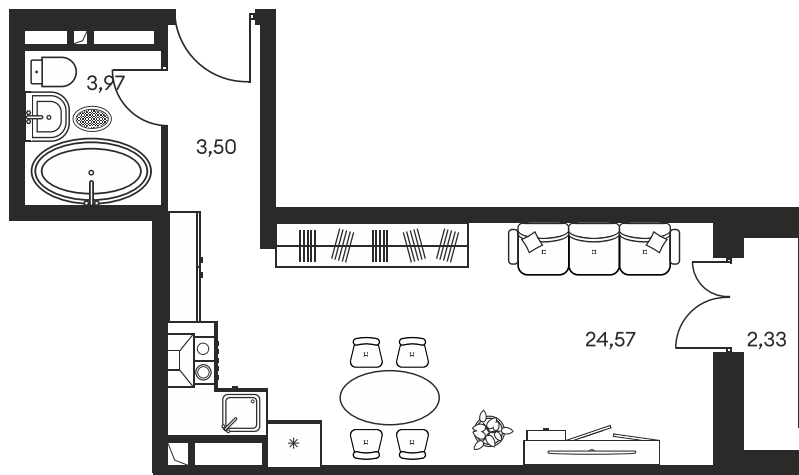

Номер: 760

СТУДИЯ 35.45 М²

Отсканируйте QR-код и
смотрите на сайте
культураростов.рф

Цена по запросу

Корпус	1	Этаж	15
Секция	секция 1.4		

Адрес офиса продаж
г Ростов-на-Дону, ул Текучева, д 203

18.10.2024, 06:03