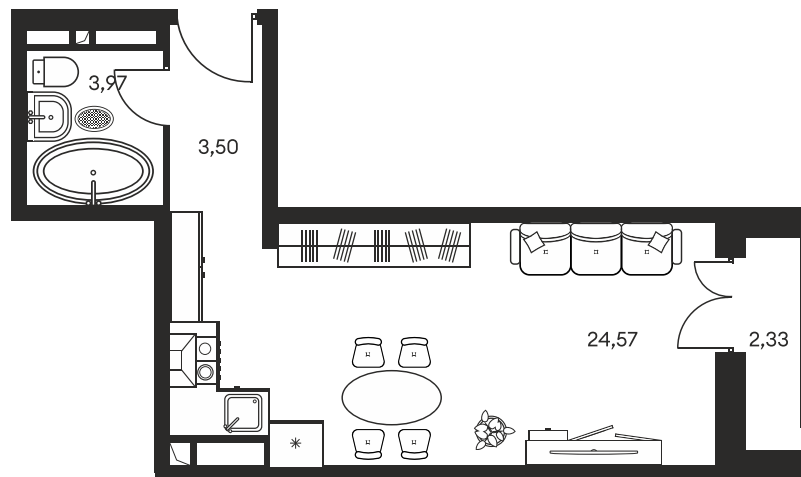

Номер: 760

Студия 35.7 м²

Отсканируйте QR-код и
смотрите на сайте
культура.ростов.рф

Цена по запросу

Корпус	1	Этаж	15
Секция	секция 1.4		

07.07.2026 00:34 (Мск)

Не является публичной офертой, цена может быть скорректирована.
Информация взята с сайта «культура.ростов.рф».