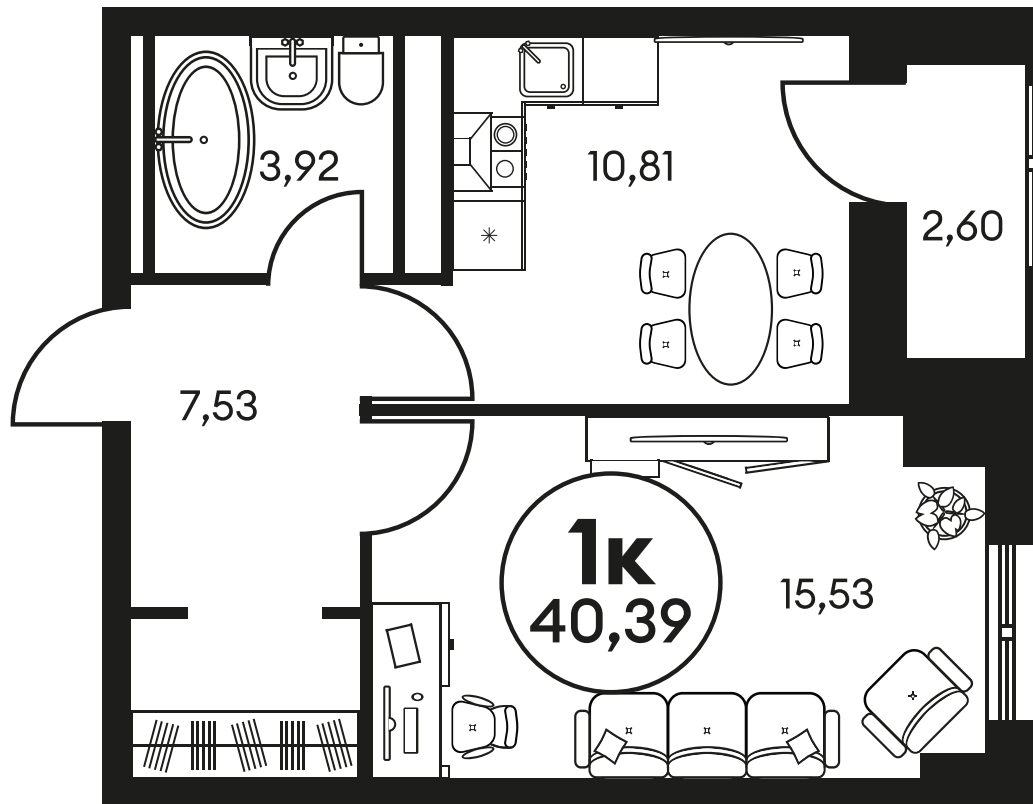

ЖК "КУЛЬТУРА"

АДРЕС

Текучева 203

Номер 708

КВАРТИРА 1-КОМНАТНАЯ 40,66 М²

Корпус	2	Секция	секция 2.2
Этаж	25		

Цена по запросу

Отсканируйте QR-код и смотрите на сайте
культура.ростов.рф