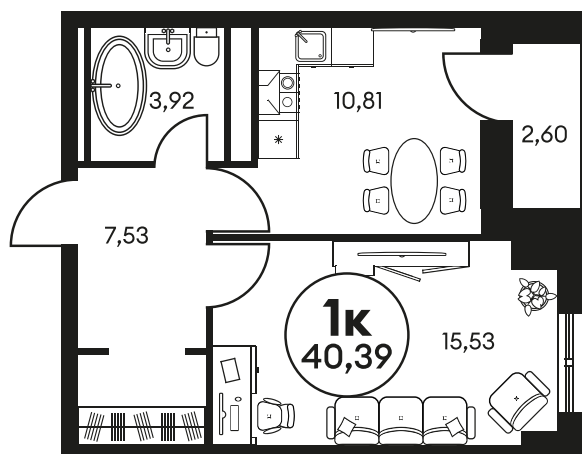

Номер: 708

1 комнатная 40.66 м²

Отсканируйте QR-код и
смотрите на сайте
культура.ростов.рф

Цена по запросу

Корпус	2	Этаж	25
Секция	секция 2.2		

08.07.2026 03:35 (Мск)

Не является публичной офертой, цена может быть скорректирована.
Информация взята с сайта «культура.ростов.рф».