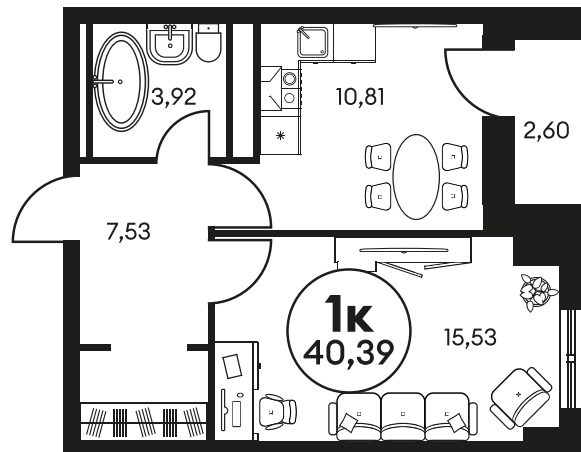

Номер: 708

1 комнатная 40.66 м<sup>2</sup>

Отсканируйте QR-код и  
смотрите на сайте  
культура.ростов.рф

## Цена по запросу

Корпус	2	Этаж	25
Секция	секция 2.2		

24.05.2026 00:02 (Мск)

Не является публичной офертой, цена может быть скорректирована.  
Информация взята с сайта «культура.ростов.рф».