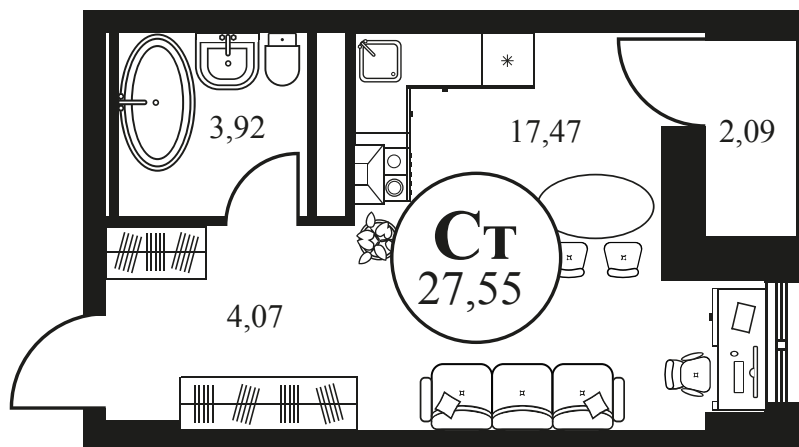

Номер: 1145

СТУДИЯ 27.55 М²

Отсканируйте QR-код и
смотрите на сайте
культураростов.рф

Цена по запросу

Корпус	2	Этаж	4
Секция	секция 2.4		

Адрес офиса продаж
г Ростов-на-Дону, ул Текучева, д 203

08.09.2024, 03:25