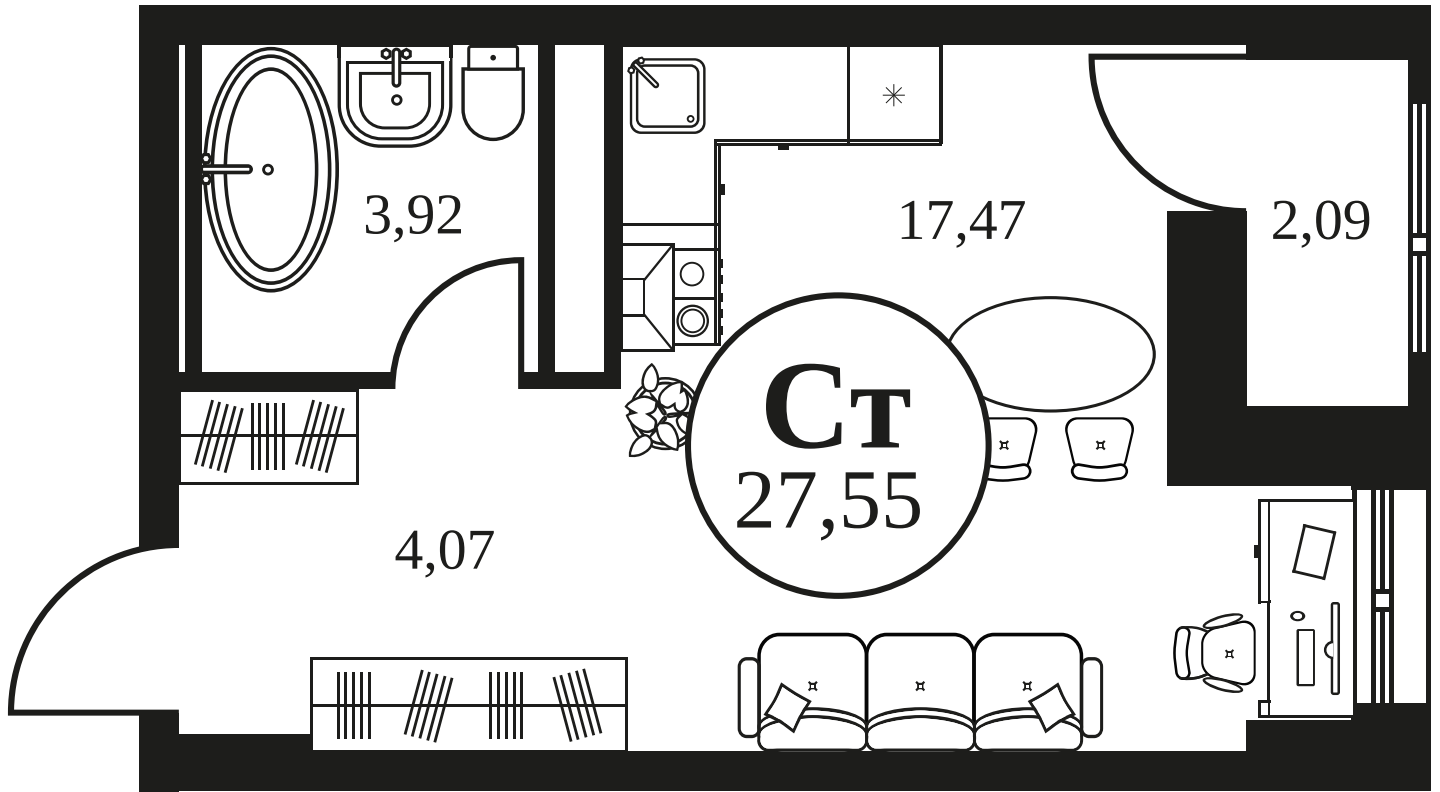

ЖК "КУЛЬТУРА"

АДРЕС

Текучева 203

Номер 1145

СТУДИЯ 27,55 М²

Корпус	2	Секция	секция 2.4
Этаж	4		

Цена по запросу

Отсканируйте QR-код и смотрите на сайте культура.ростов.рф