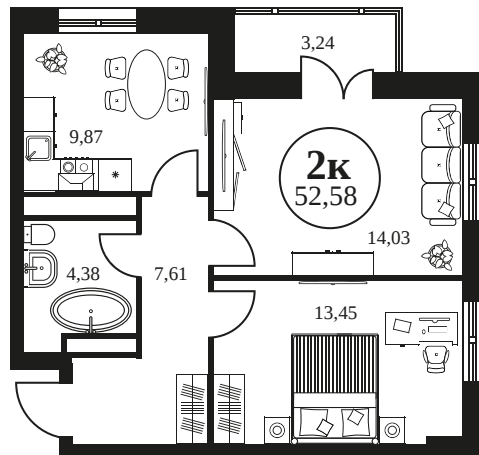

Номер: 605

2 комнатная 52.75 м²

Отсканируйте QR-код и
смотрите на сайте
культура.ростов.рф

Цена по запросу

Корпус	2	Этаж	17
Секция	секция 2.2		

29.04.2026 04:52 (Мск)

Не является публичной офертой, цена может быть скорректирована.
Информация взята с сайта «культура.ростов.рф»