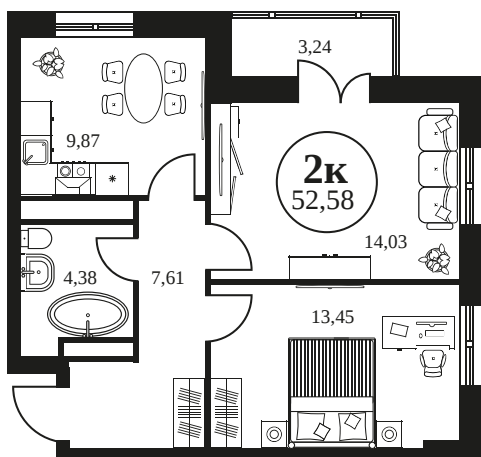

Номер: 605

2 КОМНАТНАЯ 52.75 М²

Отсканируйте QR-код и
смотрите на сайте
культураростов.рф

Цена по запросу

| | | | |
|--------|------------|------|----|
| Корпус | 2 | Этаж | 17 |
| Секция | секция 2.2 | | |