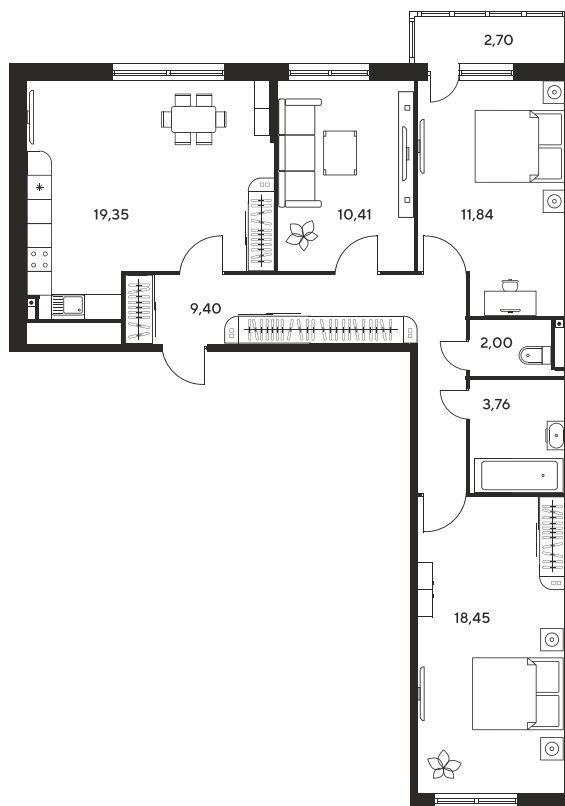

Номер: 77

2 КОМНАТНАЯ 43.25 М²

Отсканируйте QR-код и
смотрите на сайте
культураростов.рф

Цена по запросу

Корпус	2	Этаж	6
Секция	секция 2.1		

Адрес офиса продаж
г Ростов-на-Дону, ул Текучева, д 203

08.09.2024, 03:30