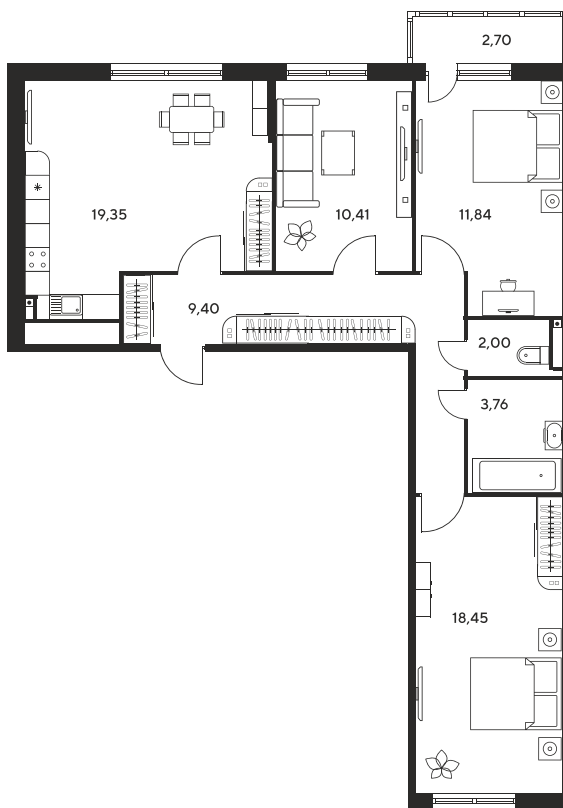

Номер: 77

2 КОМНАТНАЯ 43.25 М²

Отсканируйте QR-код и
смотрите на сайте
культураростов.рф

Цена по запросу

Корпус	2	Этаж	6
Секция	секция 2.1		

Адрес офиса продаж
г Ростов-на-Дону, ул Текучева, д 203

26.12.2024, 14:11