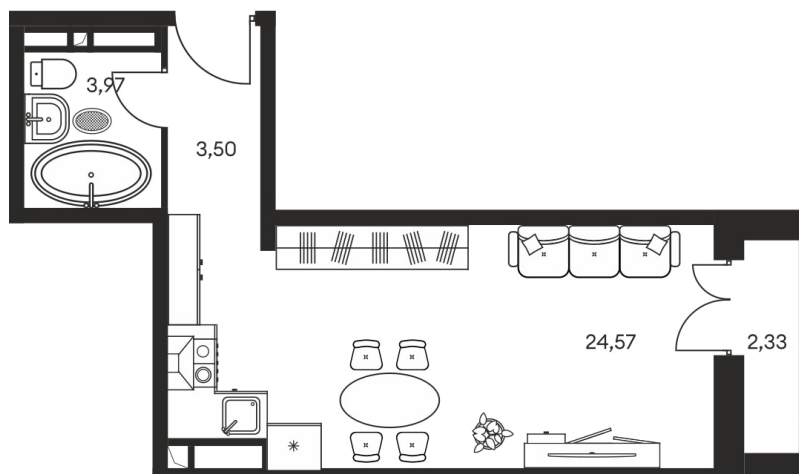

Номер: 688

СТУДИЯ 34.72 М²

Отсканируйте QR-код и
смотрите на сайте
культураростов.рф

Цена по запросу

Корпус	1	Этаж	9
Секция	секция 1.4		

Адрес офиса продаж
г Ростов-на-Дону, ул Текучева, д 203

18.10.2024, 07:57