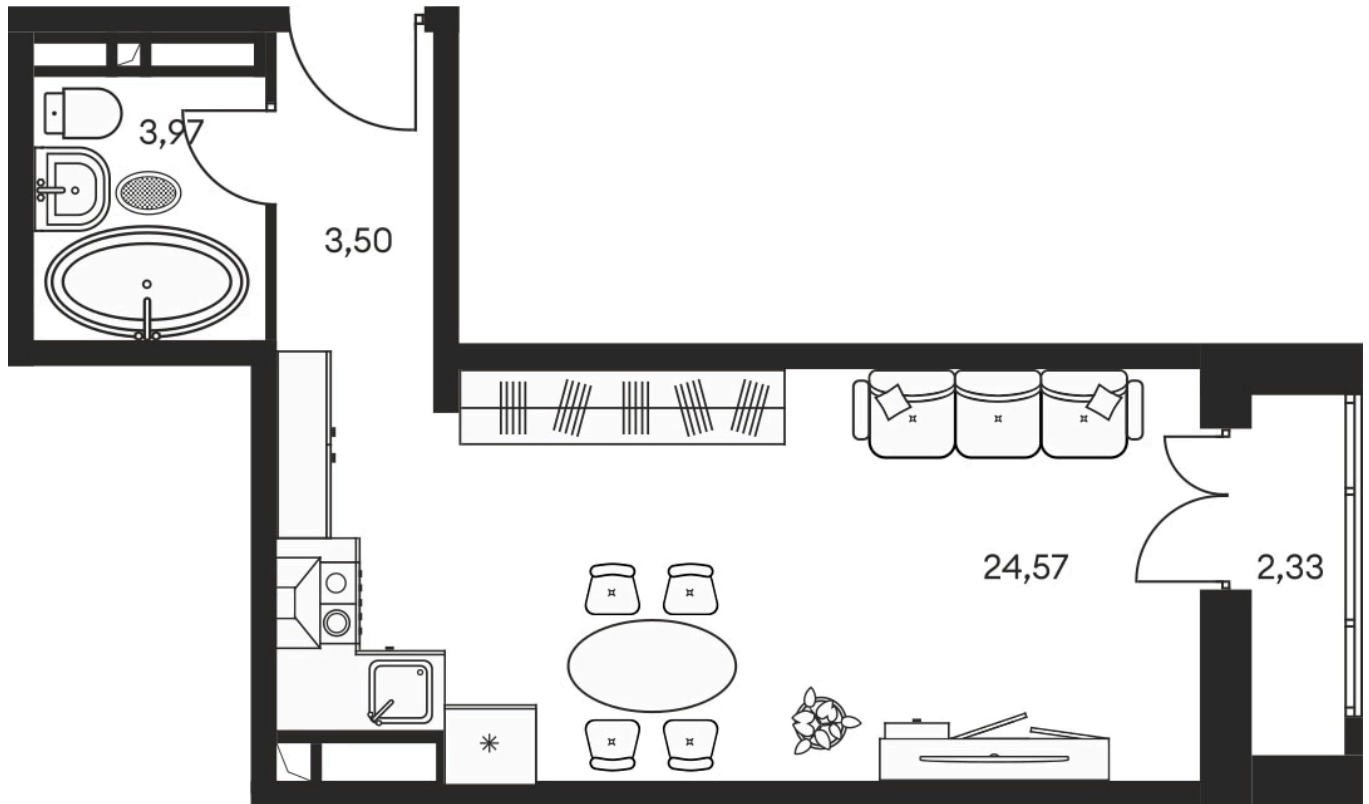

Номер 688

СТУДИЯ 34,72 М²

Корпус	1	Секция	секция 1.4
Этаж	9		

Цена по запросу

Ипотека от 22 894 руб/мес

Отсканируйте QR-код и смотрите на сайте
культура.ростов.рф