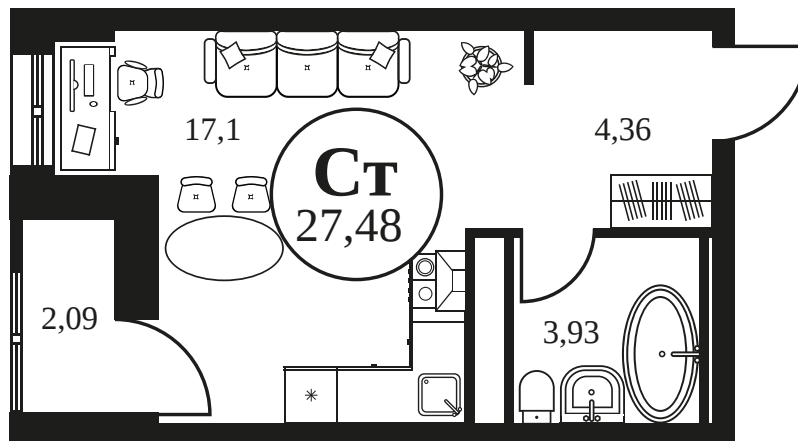

Номер: 183

Студия 27.68 м²

Отсканируйте QR-код и
смотрите на сайте
культура.ростов.рф

Цена по запросу

Корпус	2	Этаж	13
Секция	секция 2.1		

30.06.2026 20:20 (Мск)

Не является публичной офертой, цена может быть скорректирована.
Информация взята с сайта «культура.ростов.рф».