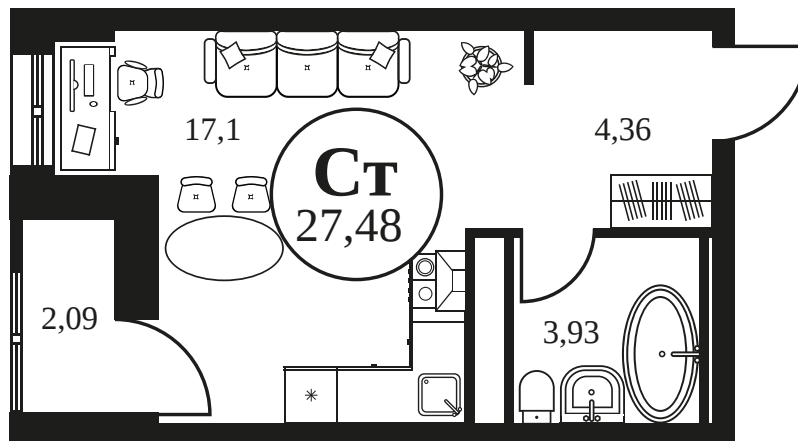

Номер: 183

Студия 27.68 м²

Отсканируйте QR-код и
смотрите на сайте
культура.ростов.рф

Цена по запросу

Корпус	2	Этаж	13
Секция	секция 2.1		

16.05.2026 17:37 (Мск)

Не является публичной офертой, цена может быть скорректирована.
Информация взята с сайта «культура.ростов.рф»