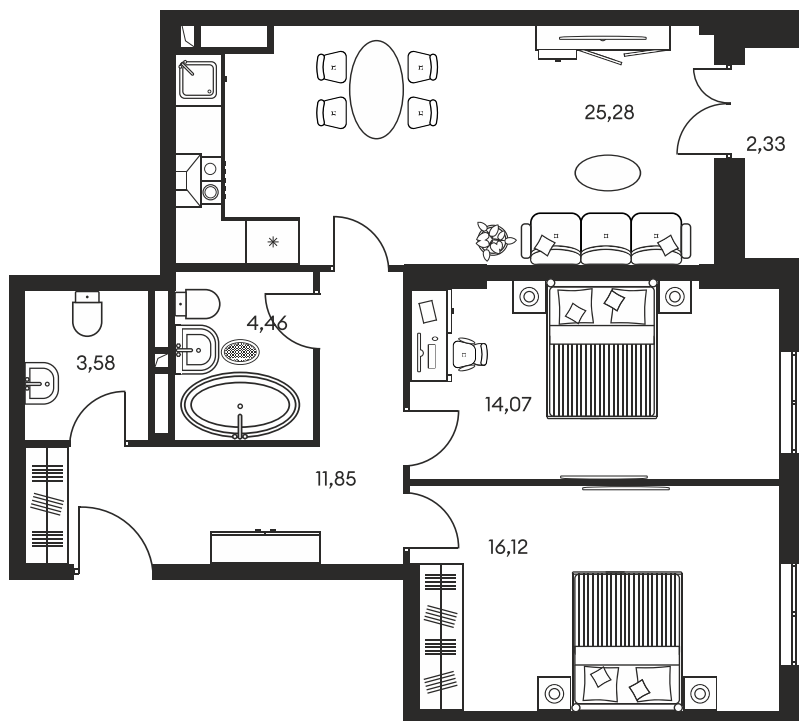

Номер: 413

3 КОМНАТНАЯ 78.68 М²

Отсканируйте QR-код и
смотрите на сайте
культураростов.рф

Цена по запросу

| | | | |
|--------|------------|------|---|
| Корпус | 1 | Этаж | 4 |
| Секция | секция 1.3 | | |