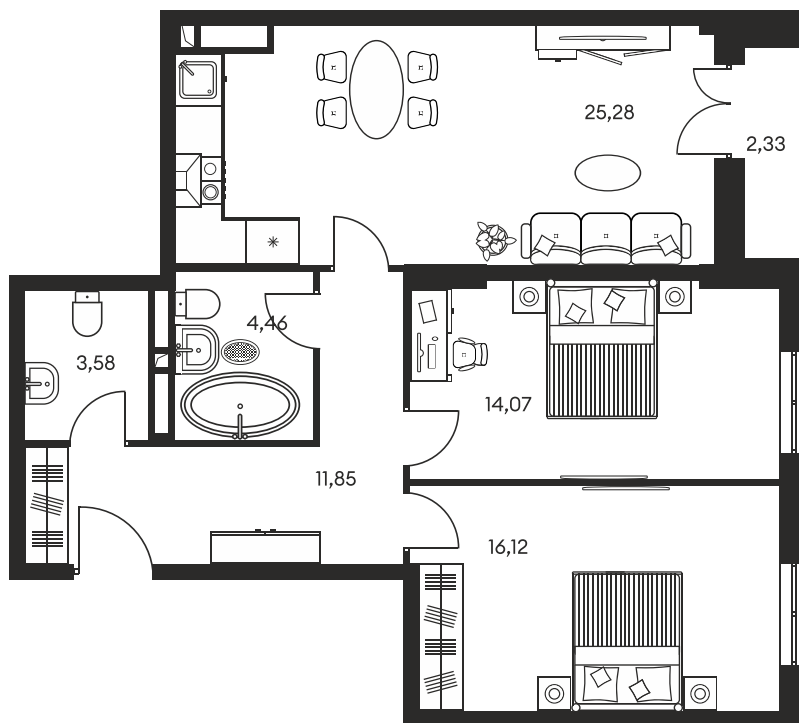

Номер: 413

3 КОМНАТНАЯ 78.68 М²

Отсканируйте QR-код и
смотрите на сайте
культураростов.рф

Цена по запросу

Корпус	1	Этаж	4
Секция	секция 1.3		

Адрес офиса продаж
г Ростов-на-Дону, ул Текучева, д 203

08.09.2024, 03:40