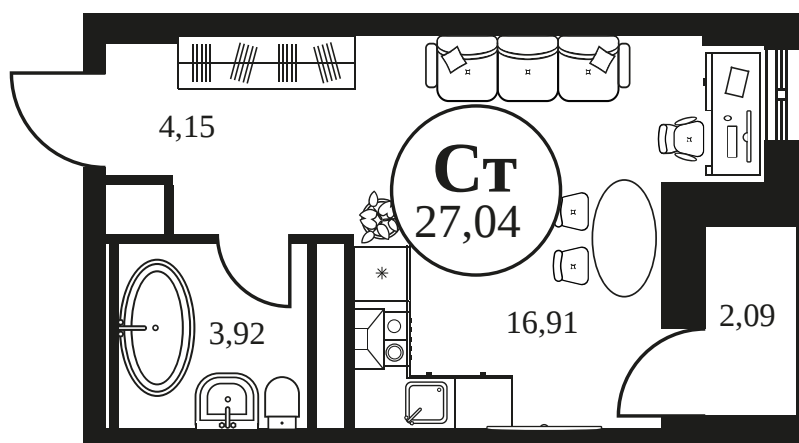

Номер: 662

Студия 27.01 м<sup>2</sup>

Отсканируйте QR-код и  
смотрите на сайте  
культура.ростов.рф

## Цена по запросу

Корпус	2	Этаж	21
Секция	секция 2.2		

28.04.2026 21:24 (Мск)

Не является публичной офертой, цена может быть скорректирована.  
Информация взята с сайта «культура.ростов.рф»