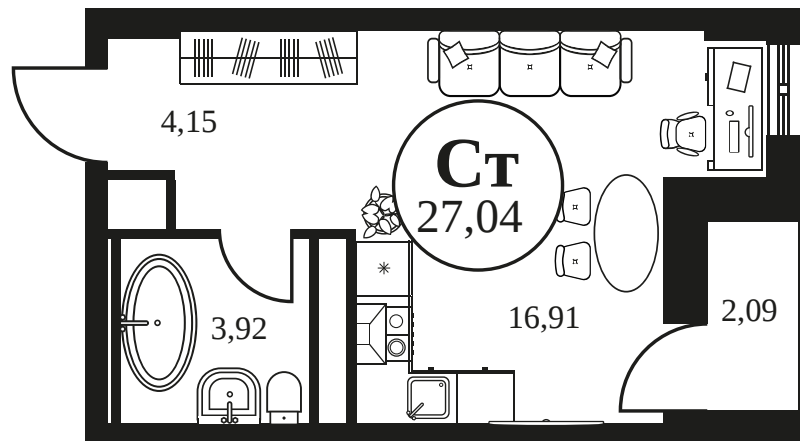

Номер: 662

Студия 27.01 м²

Отсканируйте QR-код и
смотрите на сайте
культура.ростов.рф

Цена по запросу

Корпус	2	Этаж	21
Секция	секция 2.2		

28.06.2026 19:25 (Мск)

Не является публичной офертой, цена может быть скорректирована.
Информация взята с сайта «культура.ростов.рф».