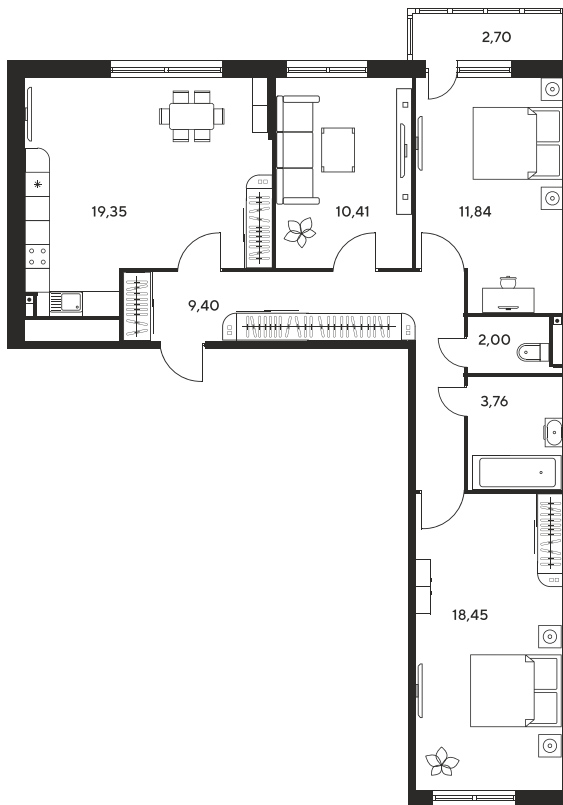

Номер: 21

3 КОМНАТНАЯ 79.01 М²

Отсканируйте QR-код и
смотрите на сайте
культураростов.рф

Цена по запросу

Корпус	2	Этаж	3
Секция	секция 2.1		

Адрес офиса продаж
г Ростов-на-Дону, ул Текучева, д 203

05.02.2025 07:47 (Мск)