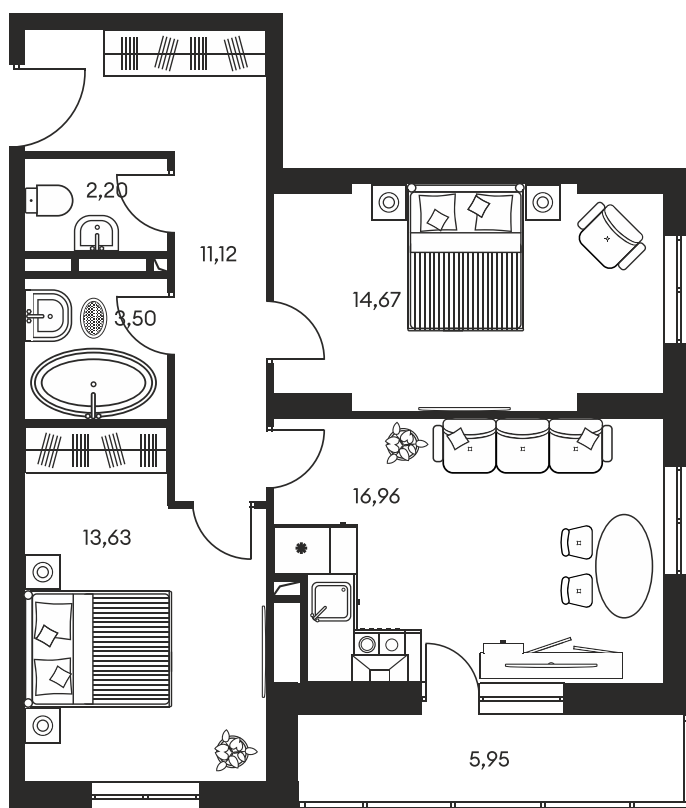

Номер: 205

3 КОМНАТНАЯ 68.96 м<sup>2</sup>

Отсканируйте QR-код и  
смотрите на сайте  
культура.ростов.рф

Цена по запросу

Корпус	1	Этаж	4
Секция	секция 1.2		

19.04.2026 21:55 (Мск)

Не является публичной офертой, цена может быть скорректирована.  
Информация взята с сайта «культура.ростов.рф»