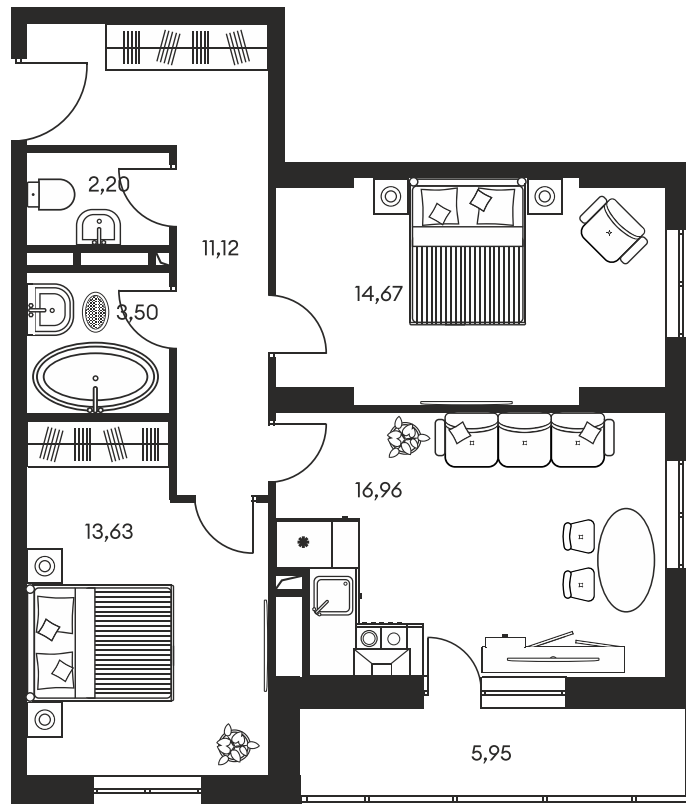

Номер: 205

3 КОМНАТНАЯ 68.96 м²

Отсканируйте QR-код и
смотрите на сайте
культура.ростов.рф

Цена по запросу

| | | | |
|--------|------------|------|---|
| Корпус | 1 | Этаж | 4 |
| Секция | секция 1.2 | | |