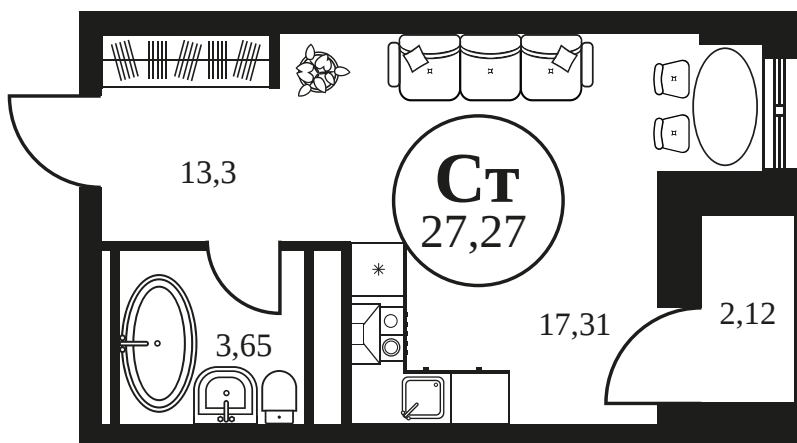

Номер: 1085

3 КОМНАТНАЯ 85.08 М²

Отсканируйте QR-код и
смотрите на сайте
культураростов.рф

Цена по запросу

Корпус	2	Этаж	24
Секция	секция 2.3		

Адрес офиса продаж
г Ростов-на-Дону, ул Текучева, д 203

13.03.2025 21:07 (Мск)