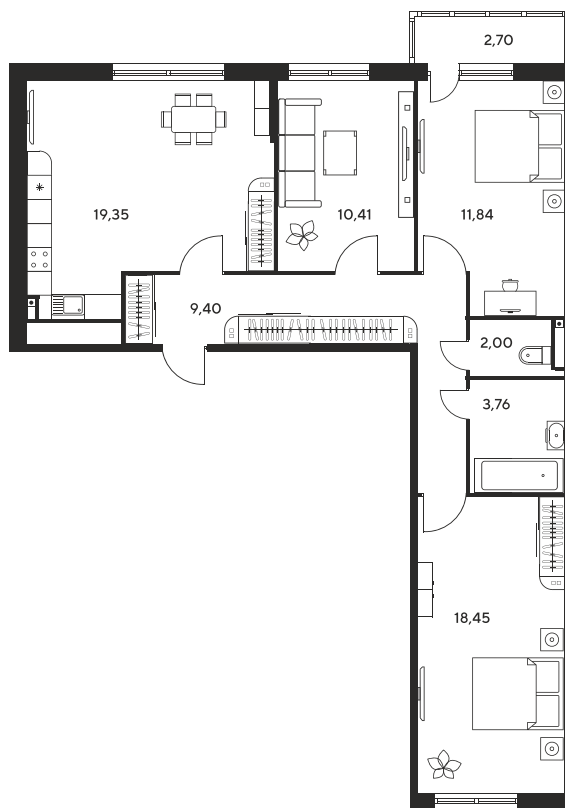

Номер: 45

2 КОМНАТНАЯ 43.25 М²

Отсканируйте QR-код и
смотрите на сайте
культураростов.рф

Цена по запросу

Корпус	2	Этаж	4
Секция	секция 2.1		

Адрес офиса продаж
г Ростов-на-Дону, ул Текучева, д 203

26.12.2024, 10:01