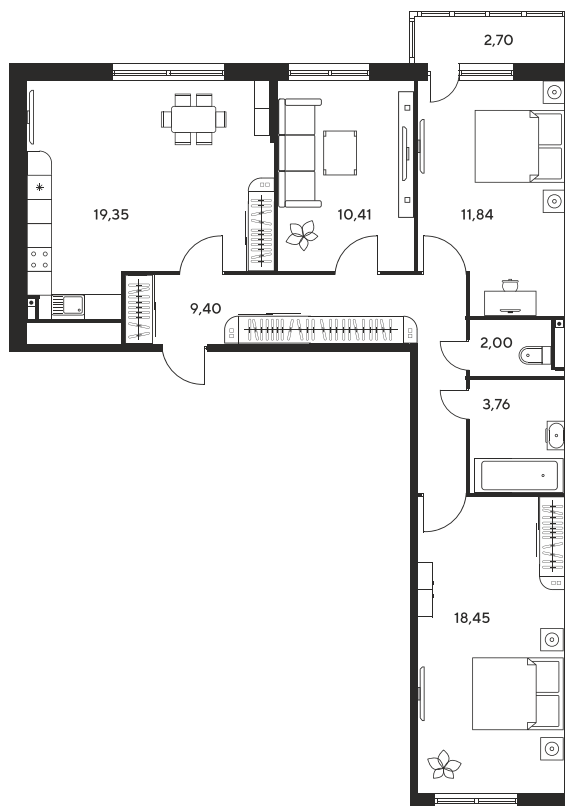

Номер: 45

2 КОМНАТНАЯ 43.25 М²

Отсканируйте QR-код и
смотрите на сайте
культураростов.рф

Цена по запросу

Корпус	2	Этаж	4
Секция	секция 2.1		

Адрес офиса продаж
г Ростов-на-Дону, ул Текучева, д 203

08.09.2024, 01:49